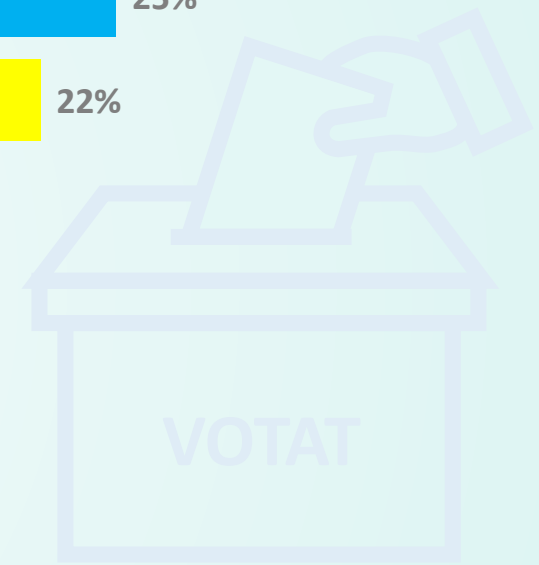

Dacă duminica viitoare ar avea loc alegerile locale, dumneavoastră cu ce partid ați vota?

STIRIPESURSE.RO

69% Din cei care intenționează să voteze au exprimat o opțiune