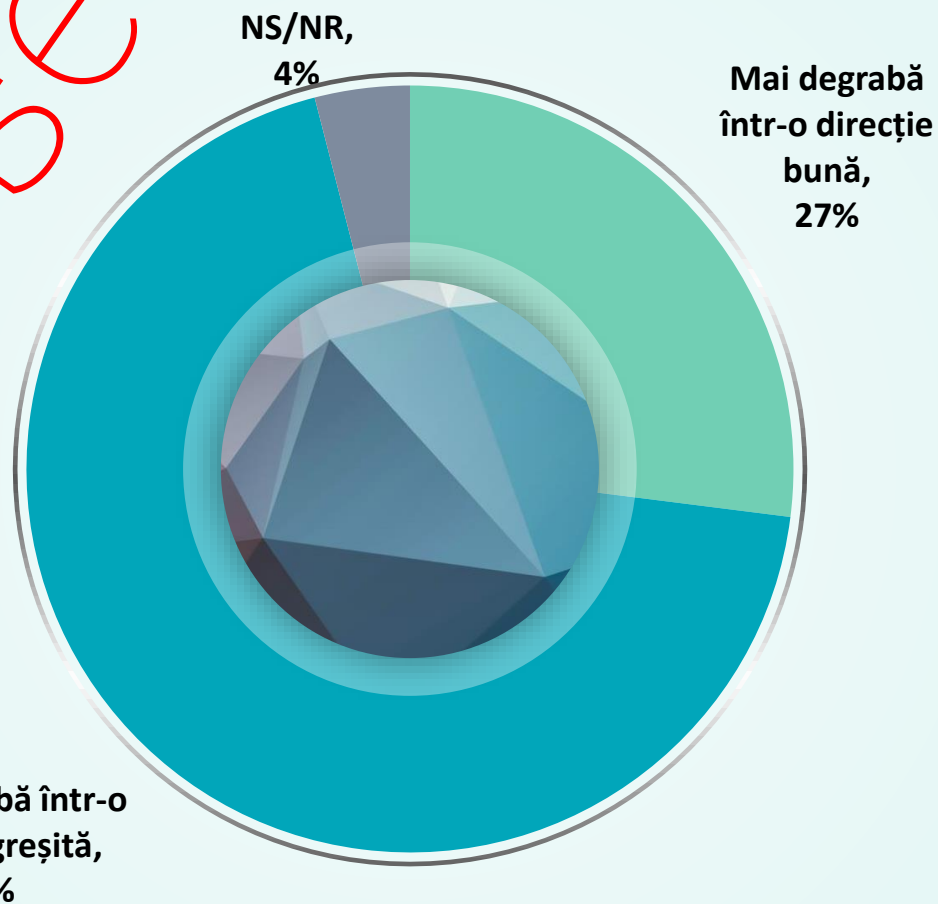

Metodologie

Universul de eşantionare: populația adultă rezidentă din Municipiul București, în vârstă 18 ani și peste

Volumul eşantionului: 1067 respondenți, votanți în vârstă de 18 ani și peste

Tipul eşantionului: probabilist, multistadial, stratificat

Marja maximă de eroare la nivelul întregului eşantion: +/-3% la un nivel de încredere de 95%

Metoda de culegere a datelor: metoda CATI (Computer Assisted Telephone Interviewing)

Validarea eşantionului: s-a realizat pe baza ultimelor date INS

Datele sunt ponderate după vârstă

Perioada de realizare: 19 - 23 iulie, 2021

Credeți că în România lucrurile merg într-o direcție bună sau într-o direcție greșită?

Stiripesurse.ro

Credeți că în București lucrurile merg într-o direcție bună sau într-o direcție greșită?