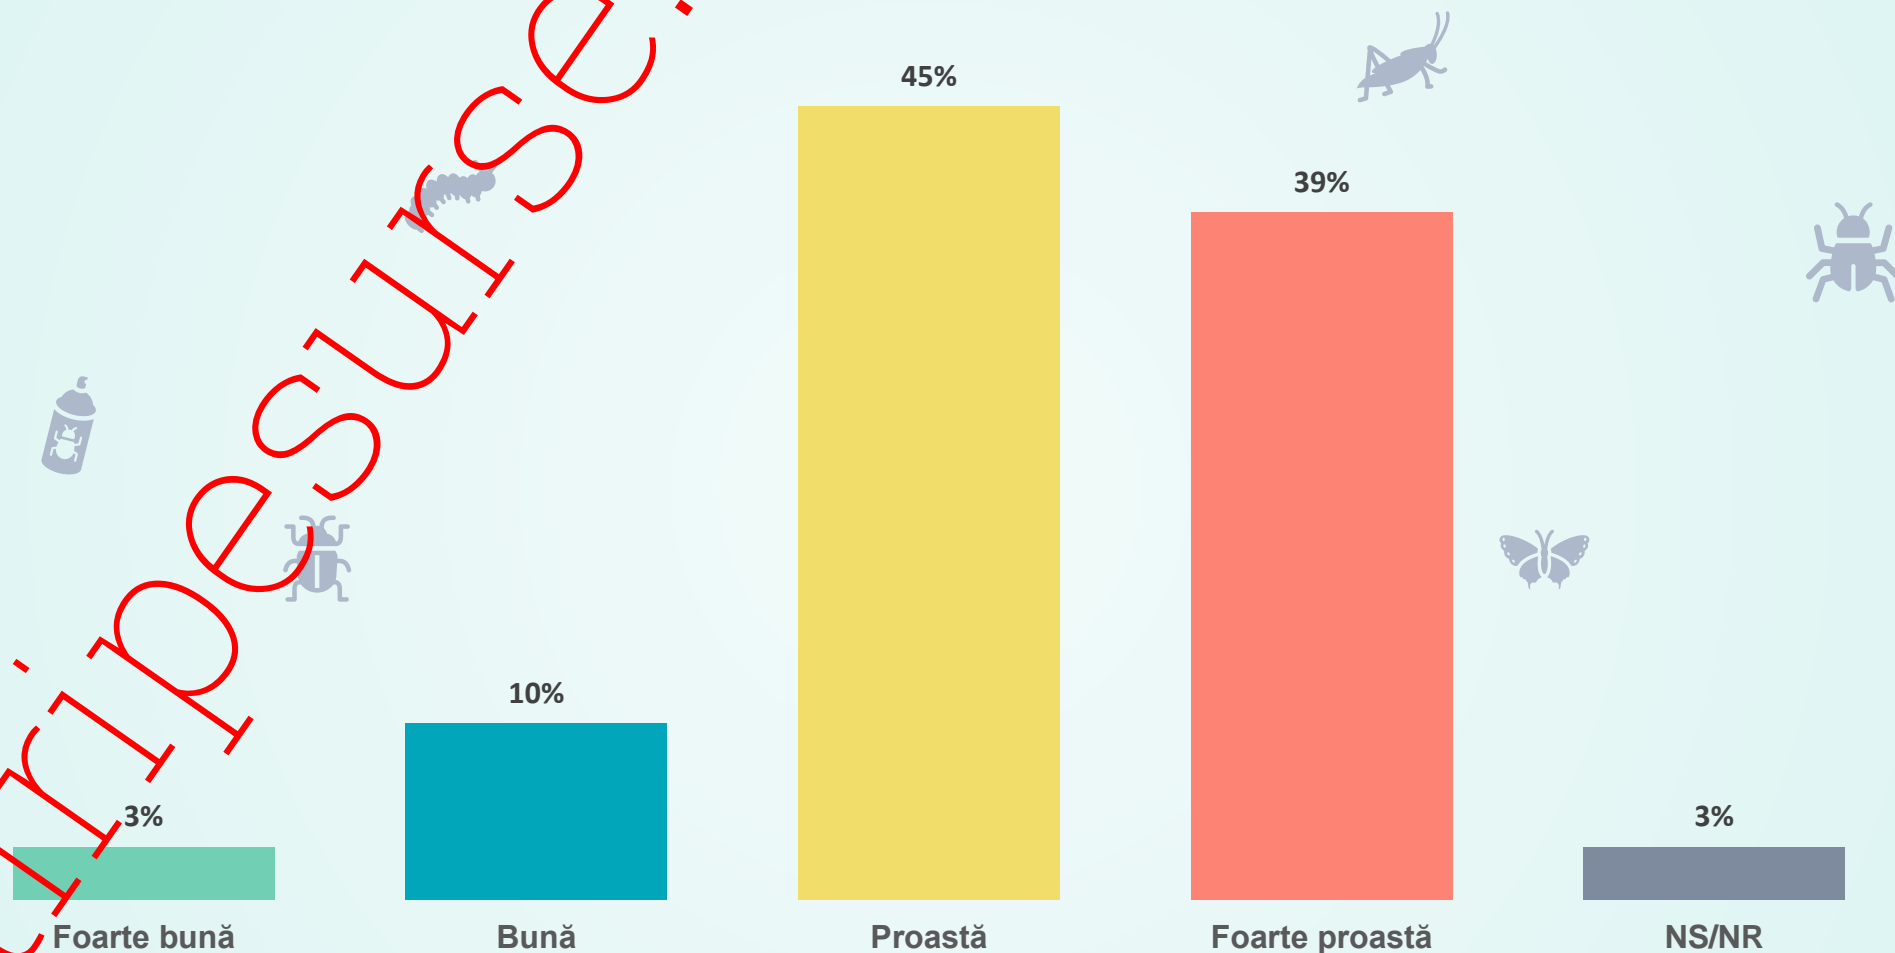

Cum apreciați activitatea Primăriei Generale în privința dezinsecției (eliminării țânțarilor, căpușelor)?