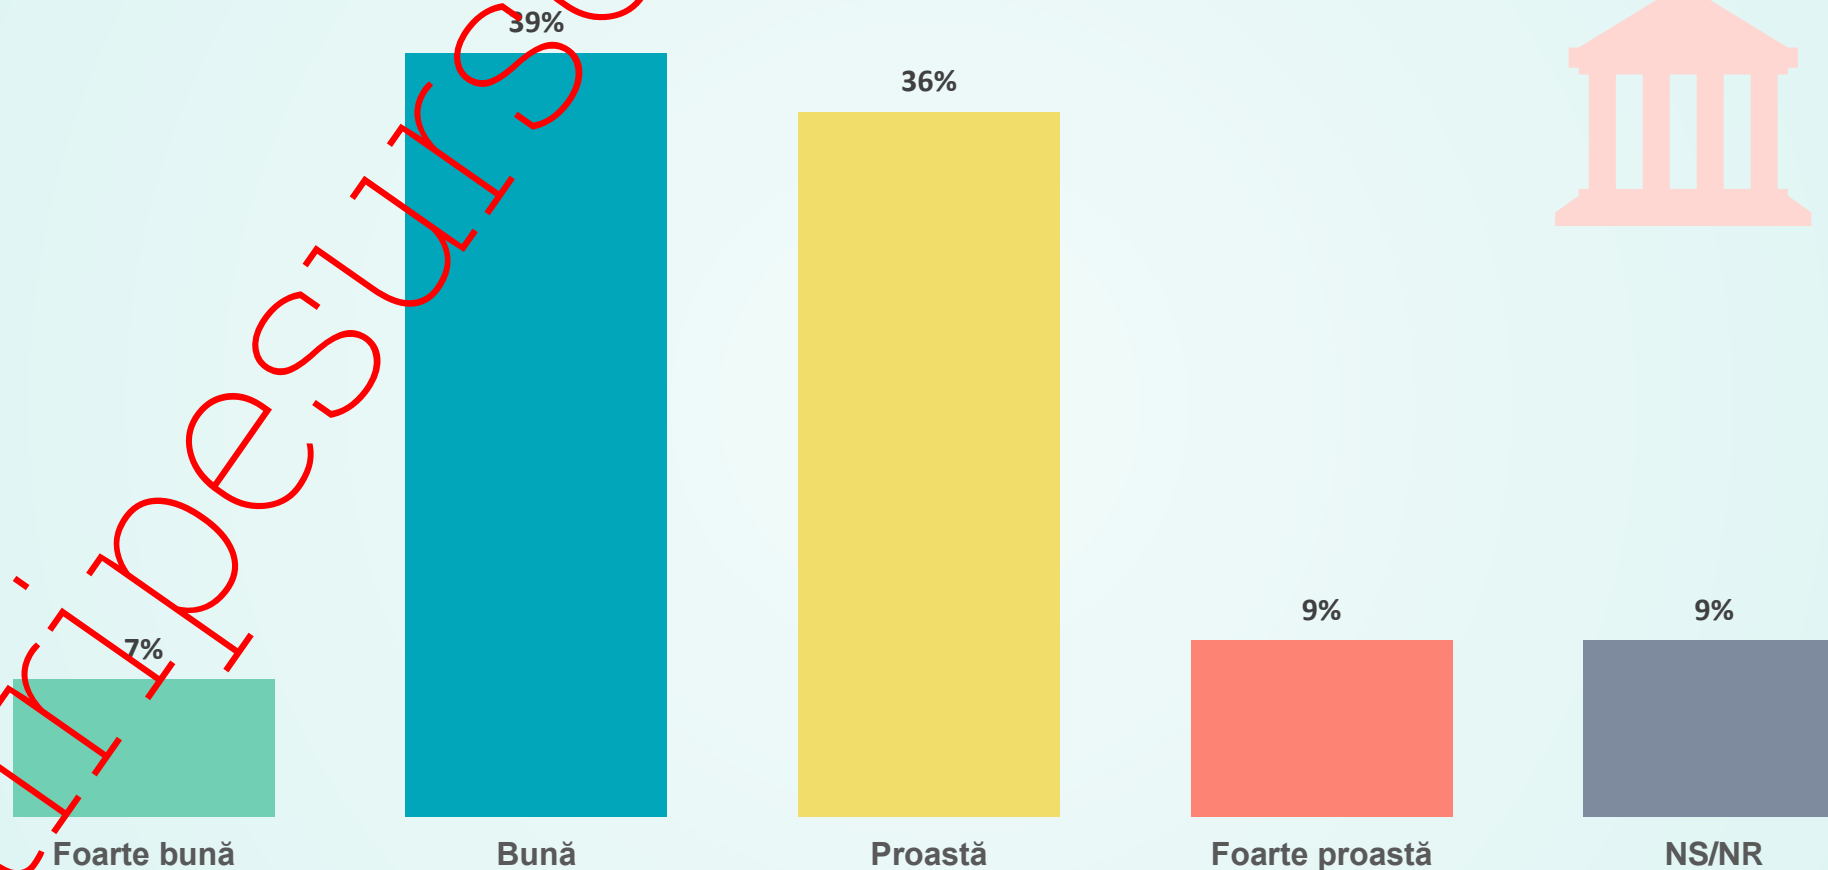

Cum apreciați activitatea primarului dumneavoastră de sector de când acesta a fost ales?