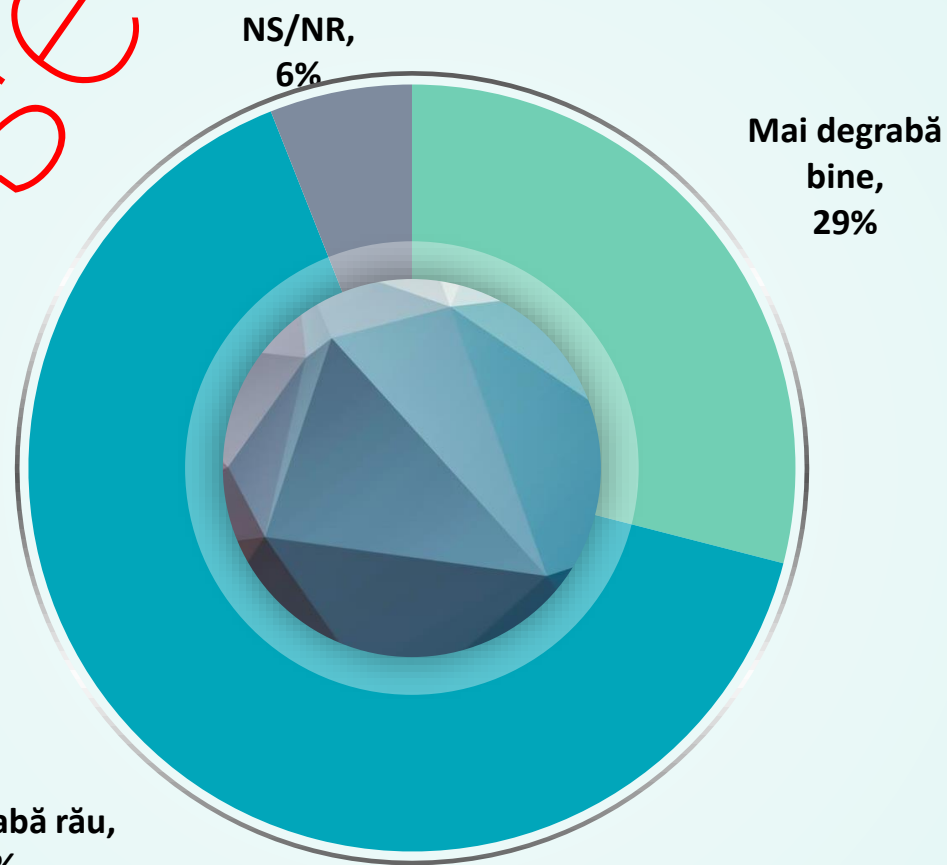

Cum credeți că se desfășoară campania de vaccinare contra COVID-19?

Stiripesurse.ro