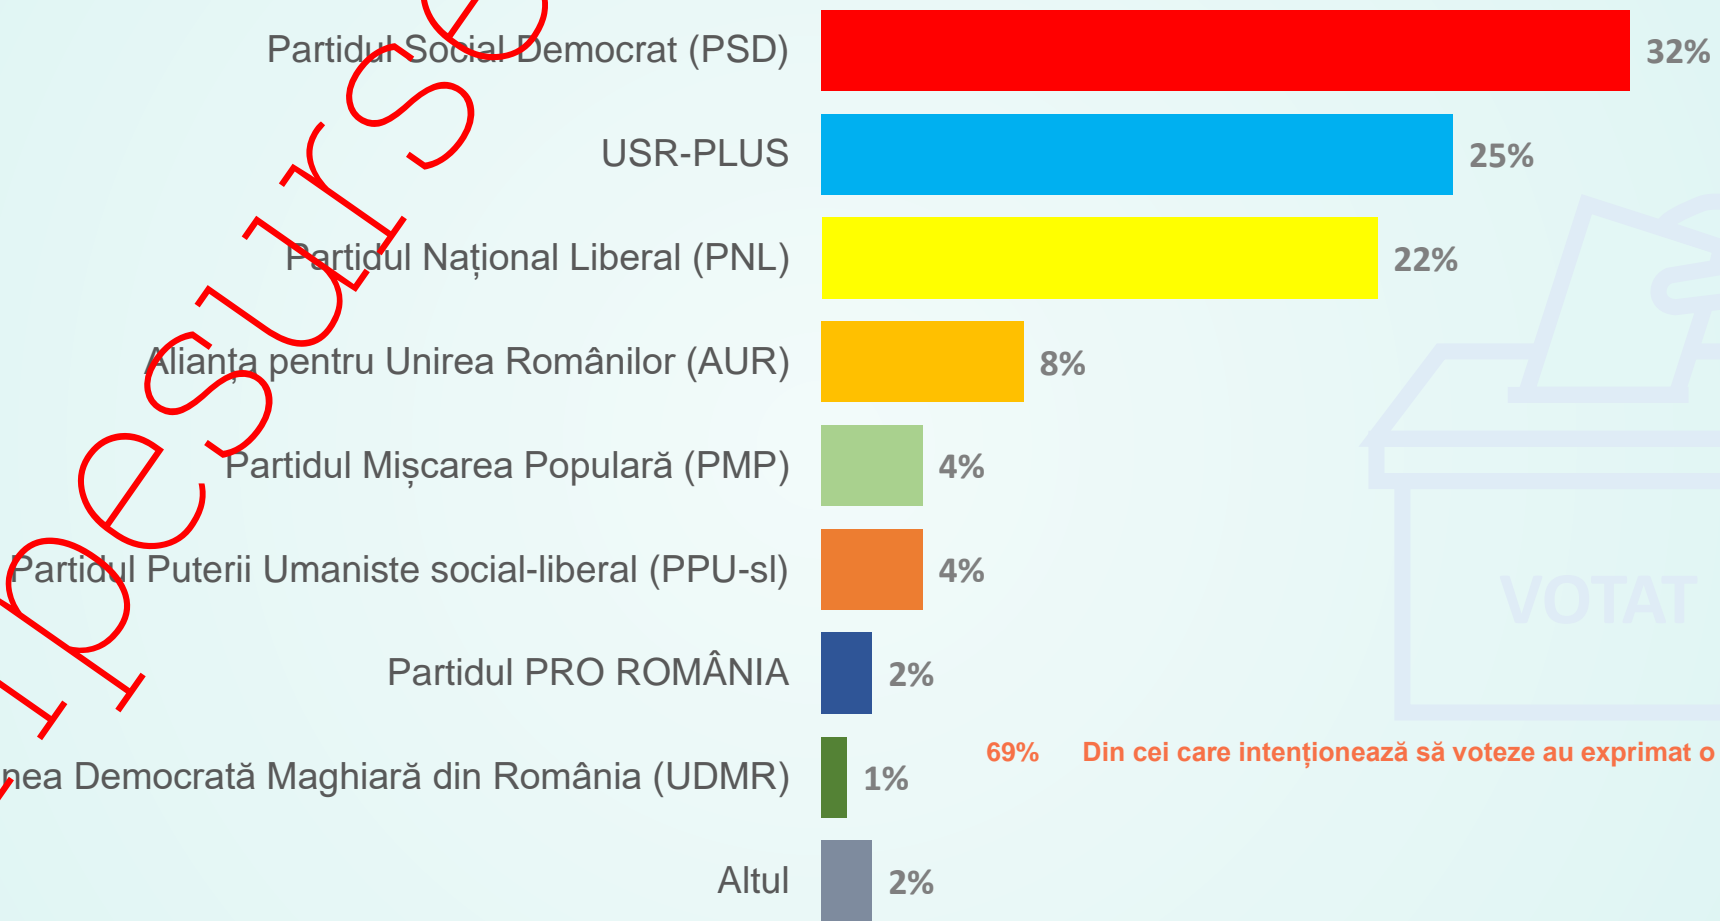

Datele sunt ponderate după vârstă

Perioada de realizare: 19 - 23 iulie, 2021

Credeți că în România lucrurile merg într-o direcție bună sau într-o direcție greșită?

Stiripesurse.ro

Credeți că în București lucrurile merg într-o direcție bună sau într-o direcție greșită?

Cum apreciați activitatea Primăriei Generale în privința dezinsecției (eliminării țânțarilor, căpușelor)?

Cum apreciați activitatea Primarului General Nicușor Dan de când acesta a fost ales?

Cum apreciați activitatea primarului dumneavoastră de sector de când acesta a fost ales?

Ce părere aveți despre inițiativa de organizare a unui referendum pentru demiterea primarului Sectorului 1, Clotilde Armand?

Care sunt cele mai importante probleme ale locuitorilor din București?

Întrebare deschisă

Cum credeți că se desfășoară campania de vaccinare contra COVID-19?

Stiripesurse.ro

Dacă duminica viitoare ar avea loc alegerile locale, dumneavoastră cu ce partid ați vota?

STIRIPESURSE.RO

69% Din cei care intenționează să voteze au exprimat o opțiune