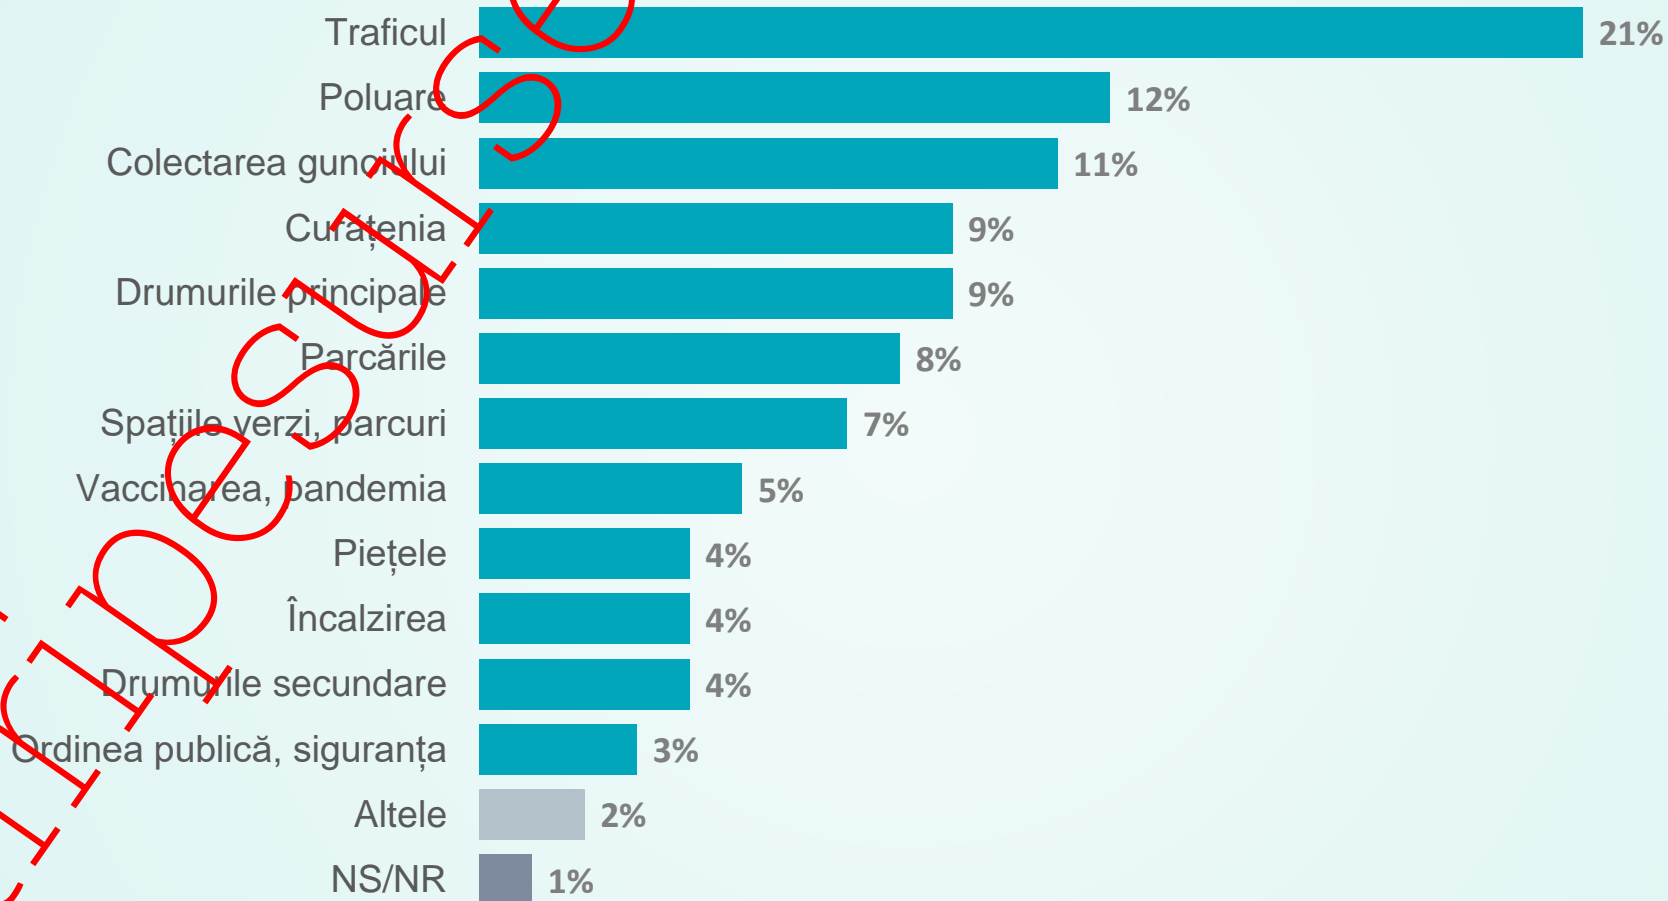

Datele sunt ponderate după vârstă

Perioada de realizare: 19 - 23 iulie, 2021

Credeți că în România lucrurile merg într-o direcție bună sau într-o direcție greșită?

Stiripesurse.ro

Credeți că în București lucrurile merg într-o direcție bună sau într-o direcție greșită?

Cum apreciați activitatea Primăriei Generale în privința dezinsecției (eliminării țânțarilor, căpușelor)?

Cum apreciați activitatea Primarului General Nicușor Dan de când acesta a fost ales?

Cum apreciați activitatea primarului dumneavoastră de sector de când acesta a fost ales?

Ce părere aveți despre inițiativa de organizare a unui referendum pentru demiterea primarului Sectorului 1, Clotilde Armand?

Care sunt cele mai importante probleme ale locuitorilor din București?

Întrebare deschisă