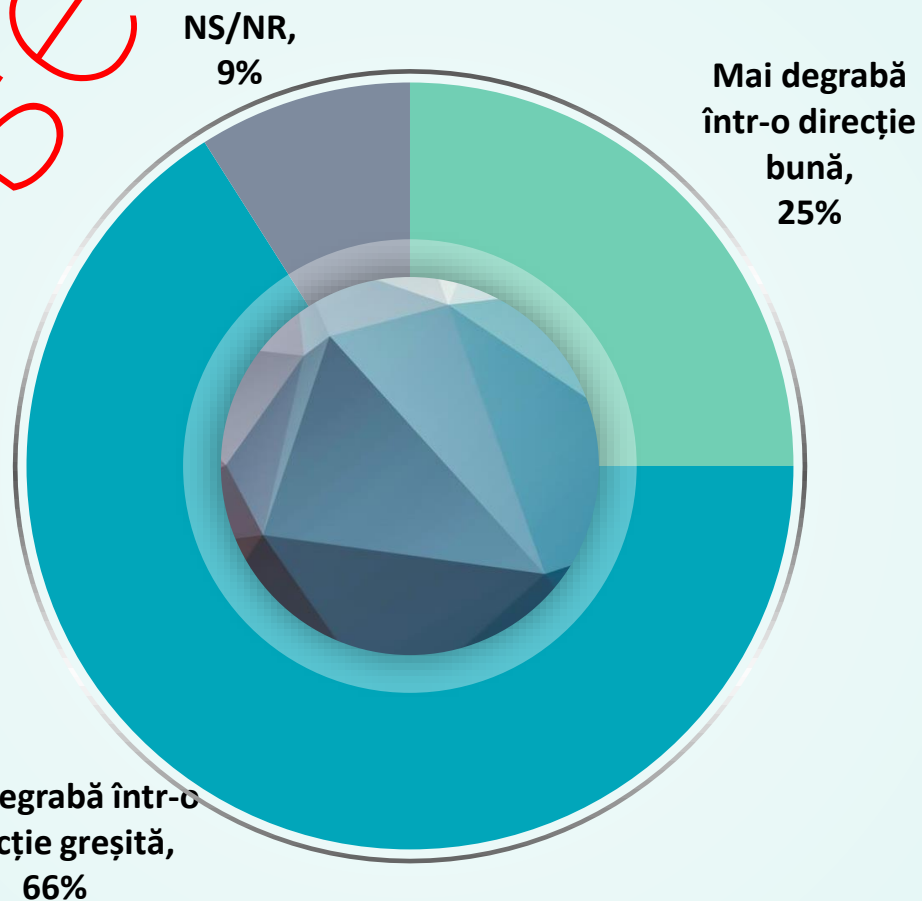

Metodologie

Universul de eşantionare: populația adultă rezidentă din Municipiul București, în vârstă 18 ani și peste

Volumul eşantionului: 1067 respondenți, votanți în vârstă de 18 ani și peste

Tipul eşantionului: probabilist, multistadial, stratificat

Marja maximă de eroare la nivelul întregului eşantion: +/-3% la un nivel de încredere de 95%

Metoda de culegere a datelor: metoda CATI (Computer Assisted Telephone Interviewing)

Validarea eşantionului: s-a realizat pe baza ultimelor date INS

Datele sunt ponderate după vârstă

Perioada de realizare: 19 - 23 iulie, 2021

Credeți că în România lucrurile merg într-o direcție bună sau într-o direcție greșită?

Stiripesurse.ro

Credeți că în București lucrurile merg într-o direcție bună sau într-o direcție greșită?