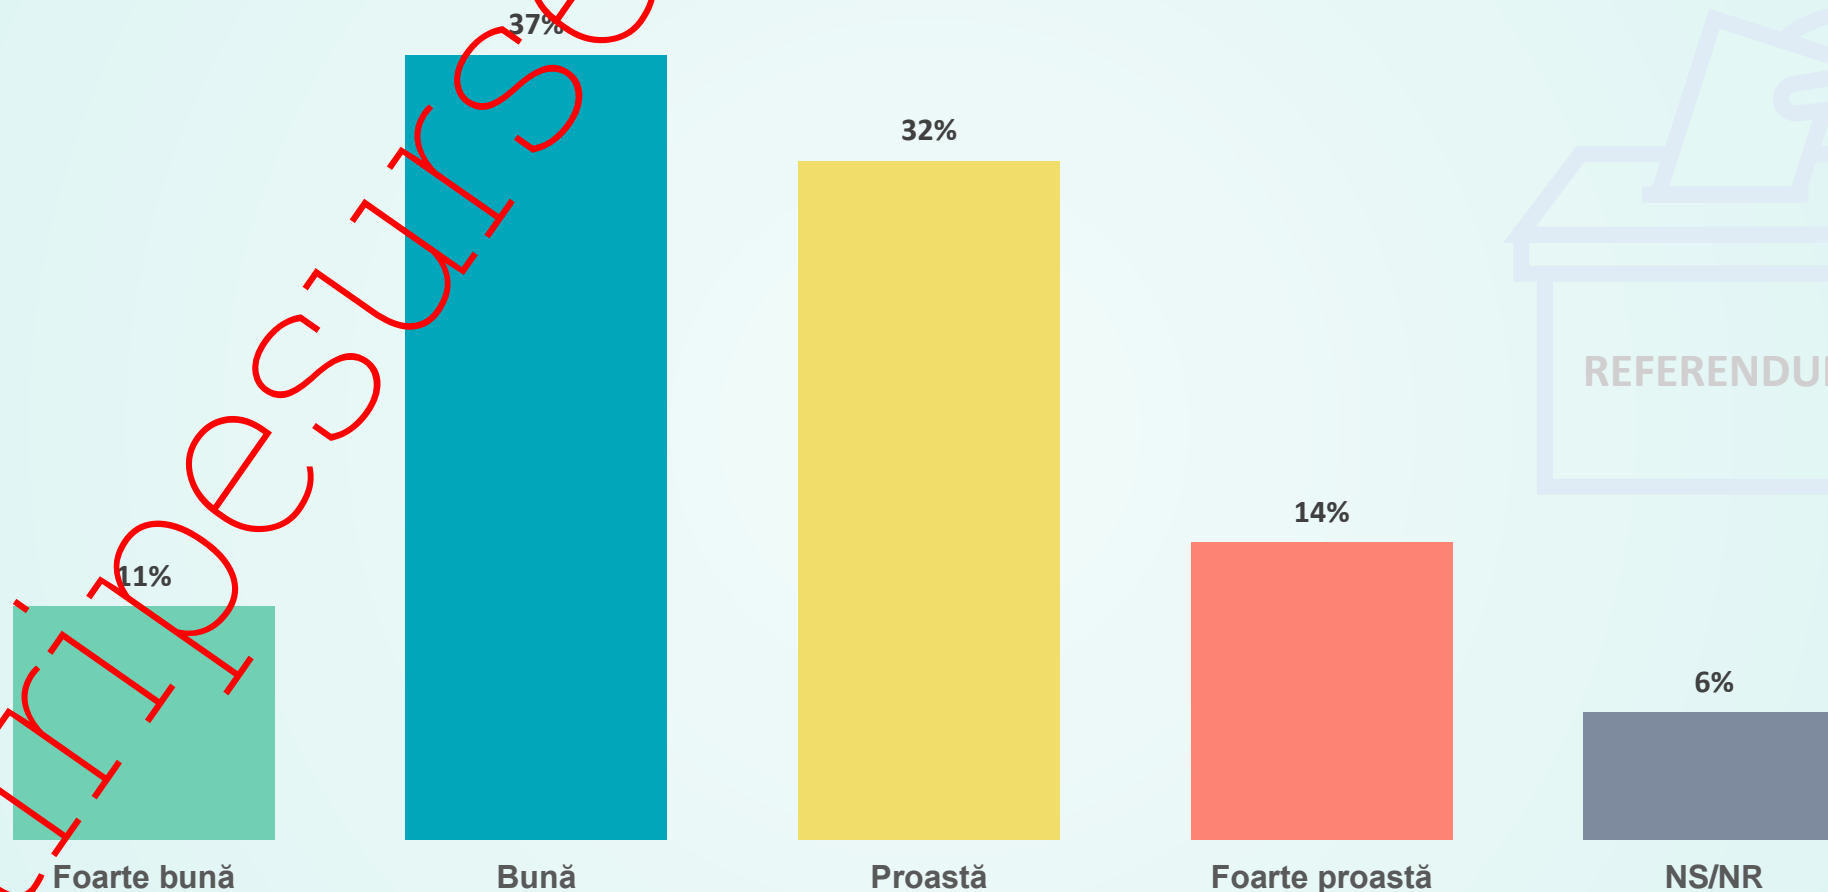

Datele sunt ponderate după vârstă

Perioada de realizare: 19 - 23 iulie, 2021

Credeți că în România lucrurile merg într-o direcție bună sau într-o direcție greșită?

Stiripesurse.ro

Credeți că în București lucrurile merg într-o direcție bună sau într-o direcție greșită?

Cum apreciați activitatea Primăriei Generale în privința dezinsecției (eliminării țânțarilor, căpușelor)?

Cum apreciați activitatea Primarului General Nicușor Dan de când acesta a fost ales?

Cum apreciați activitatea primarului dumneavoastră de sector de când acesta a fost ales?

Ce părere aveți despre inițiativa de organizare a unui referendum pentru demiterea primarului Sectorului 1, Clotilde Armand?

Care sunt cele mai importante probleme ale locuitorilor din București?

Întrebare deschisă