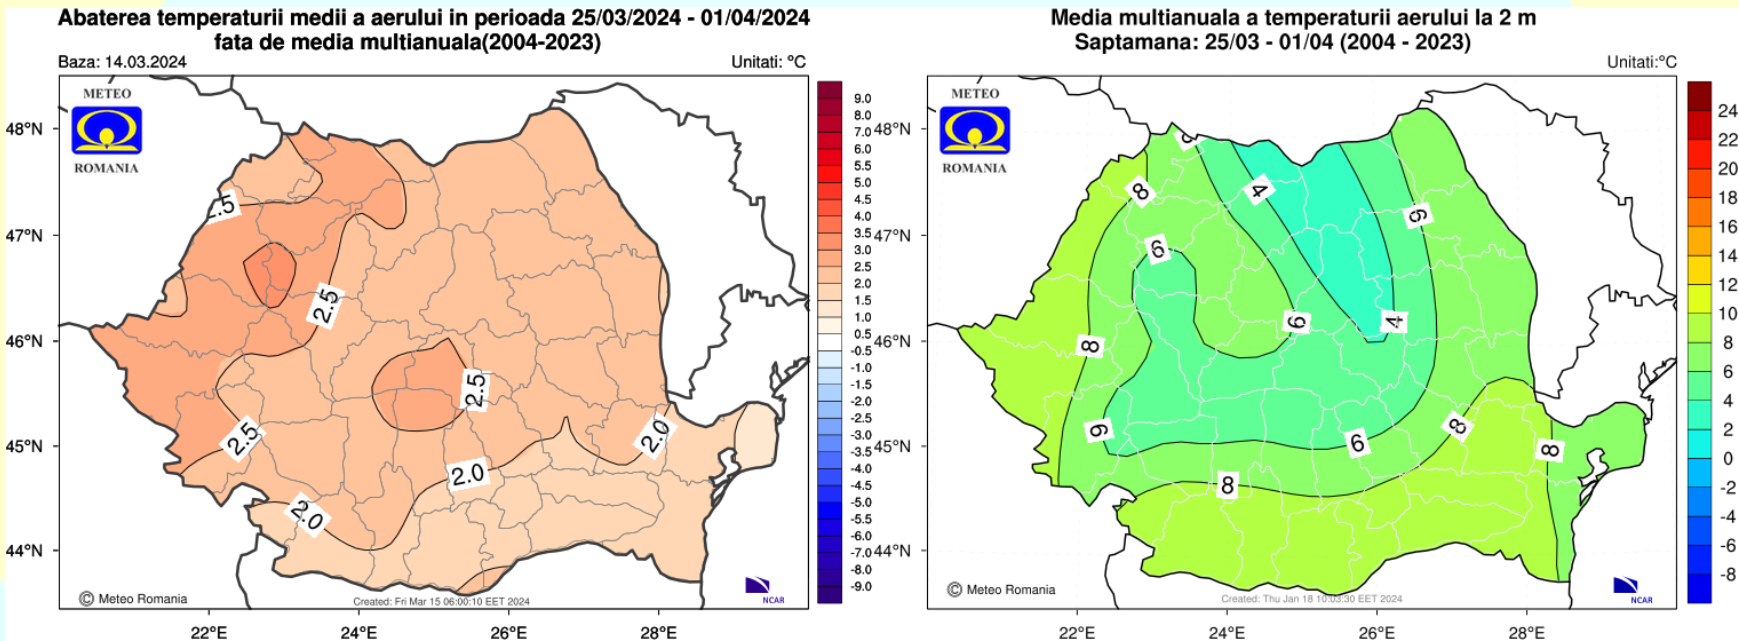

Săptămâna 25.03.2024 – 01.04.2024

TEMPERATURA AERULUI

Temperaturile medii vor fi mai ridicate decât cele normale pentru această perioadă, la nivelul întregii țări, dar mai ales în regiunile vestice și nord-vestice.