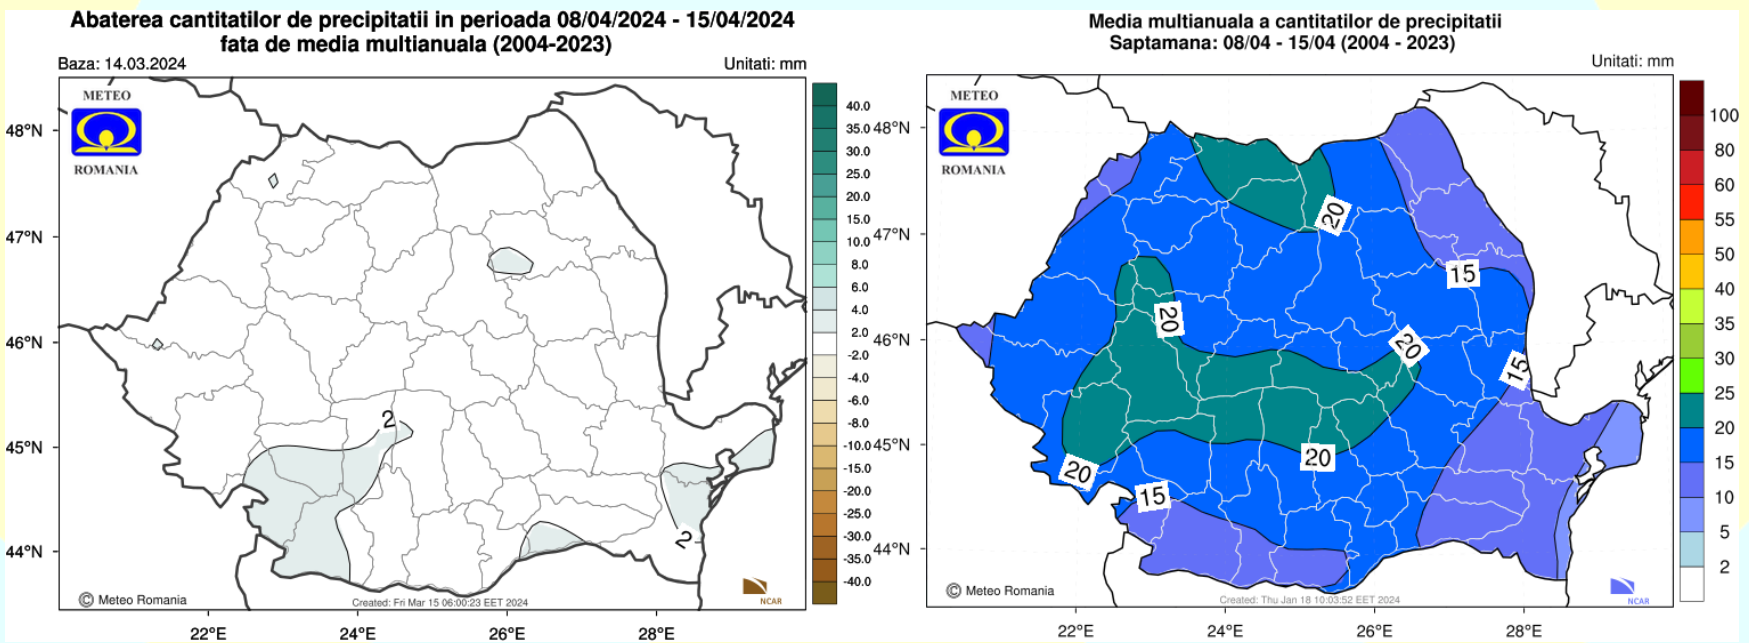

Săptămâna 08.04.2024 – 15.04.2024

CANTITĂȚILE DE PRECIPITAȚII

Cantitățile de precipitații vor fi în general apropiate de cele normale pentru această perioadă, în toate regiunile.