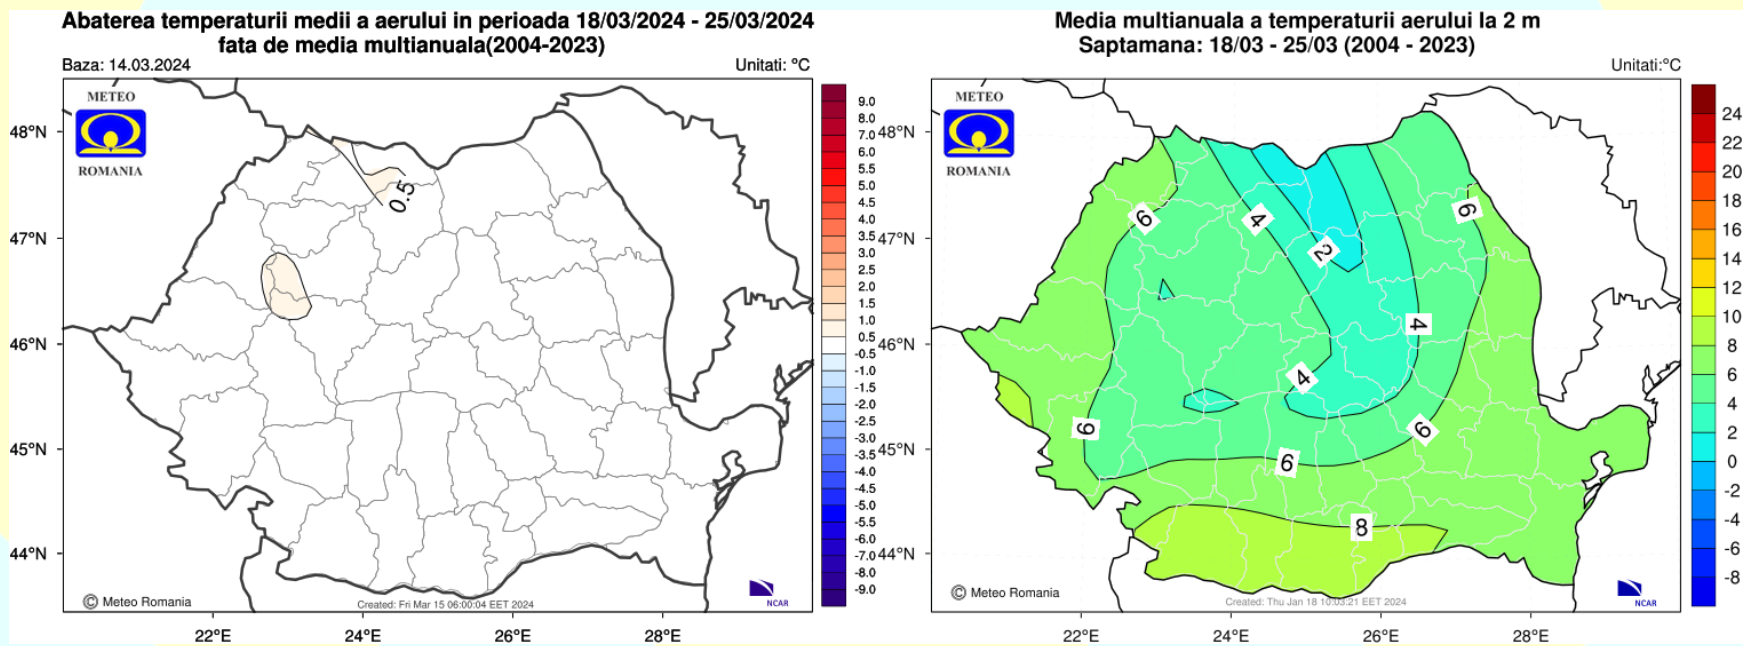

Săptămâna 18.03.2024 – 25.03.2024

TEMPERATURA AERULUI

Mediile valorilor termice se vor situa în jurul celor specifice pentru această săptămână, pe întreg teritoriul României.