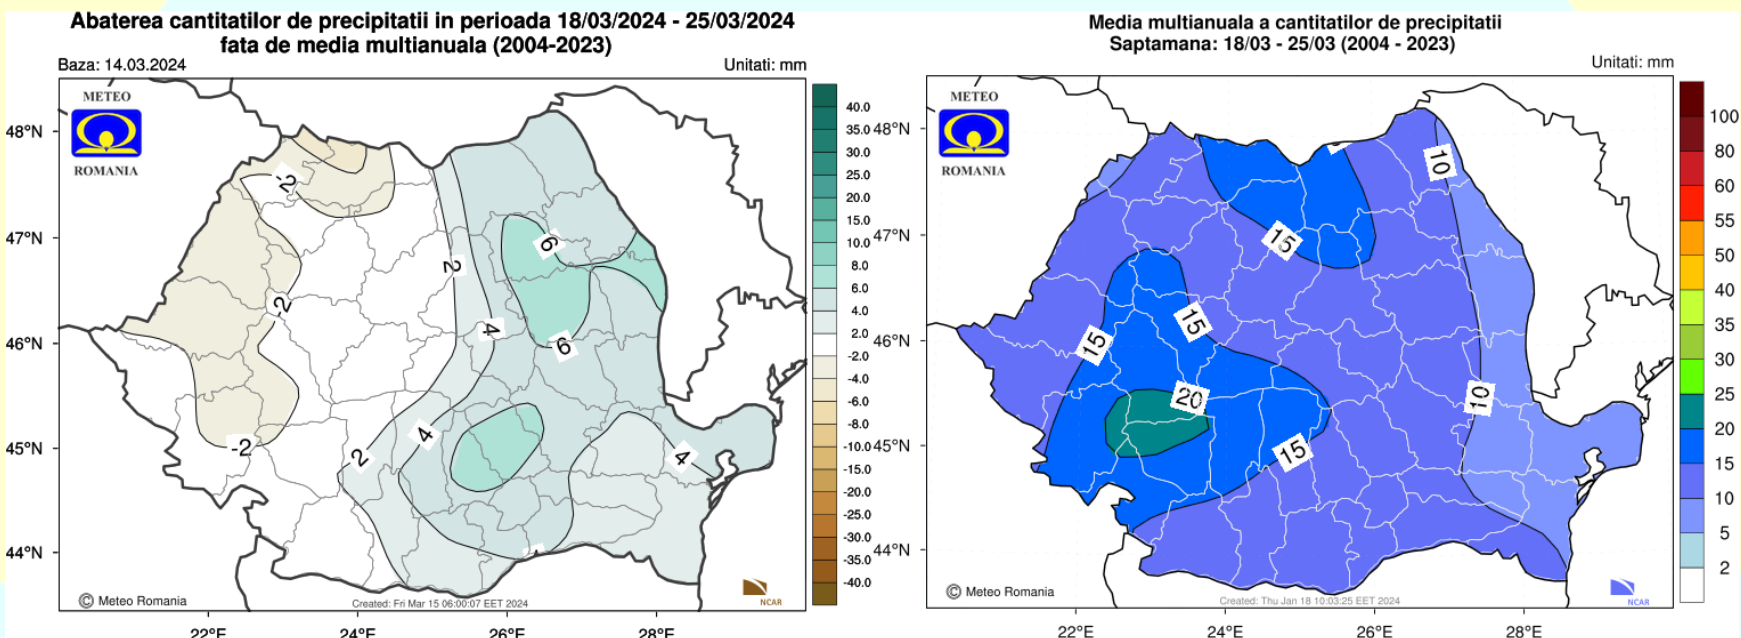

Săptămâna 18.03.2024 – 25.03.2024

CANTITĂȚILE DE PRECIPITAȚII

Regimul pluviometric va fi excedentar în regiunile estice, sudice și sud-estice, iar în rest va fi în general apropiat de cel normal pentru acest interval.