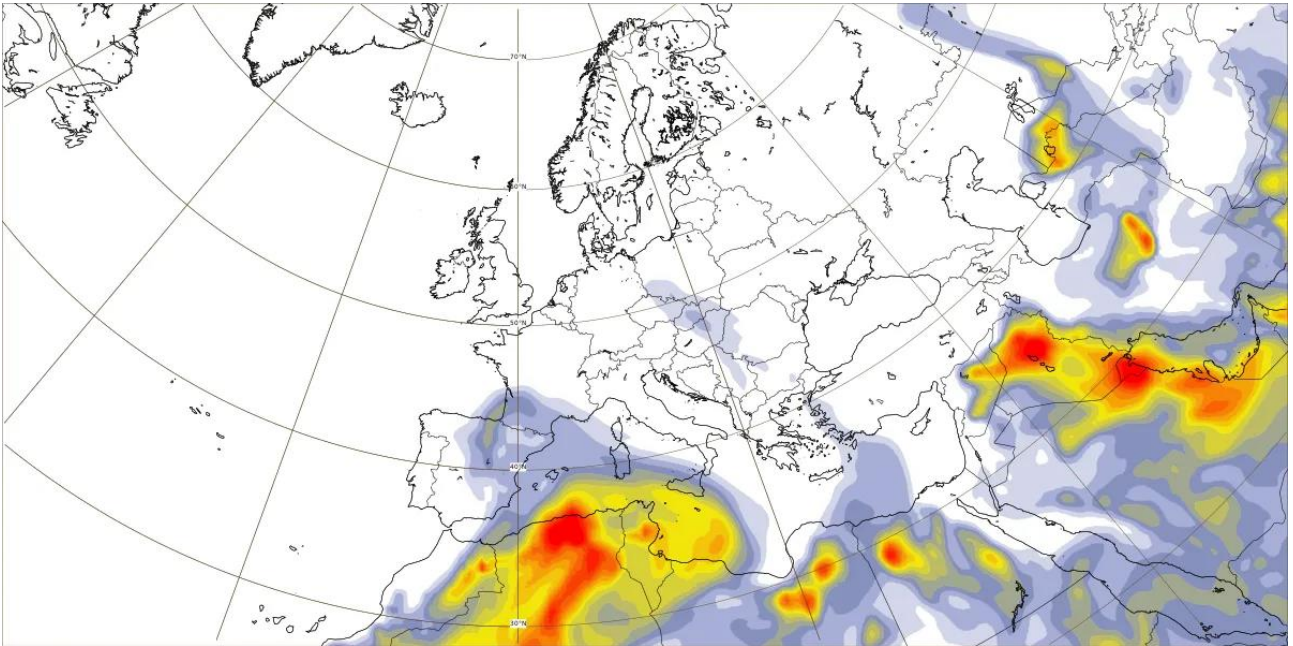

***Evoluția masei de aer încărcate cu particule de praf
27 iunie, ora 21***

***În funcție de evoluția și intensitatea fenomenelor meteorologice,
Administrația Națională de Meteorologie va actualiza prezentul mesaj.***