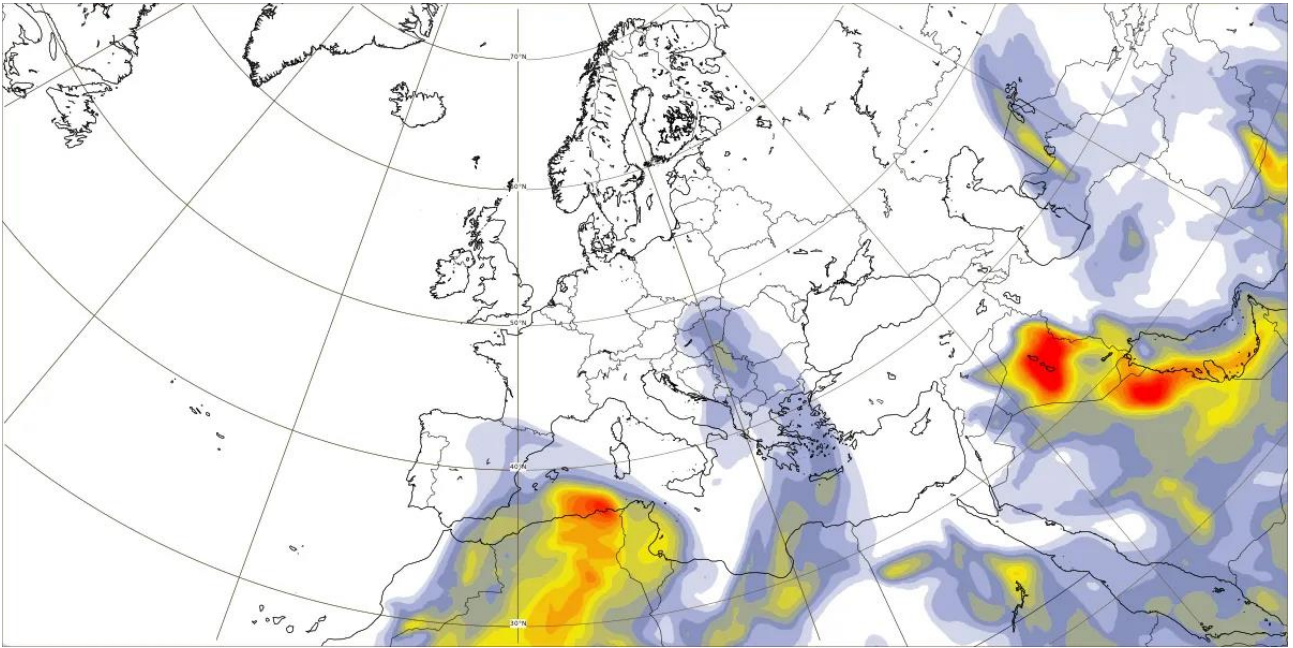

***Evoluția masei de aer încărcate cu particule de praf
27 iunie, ora 3***