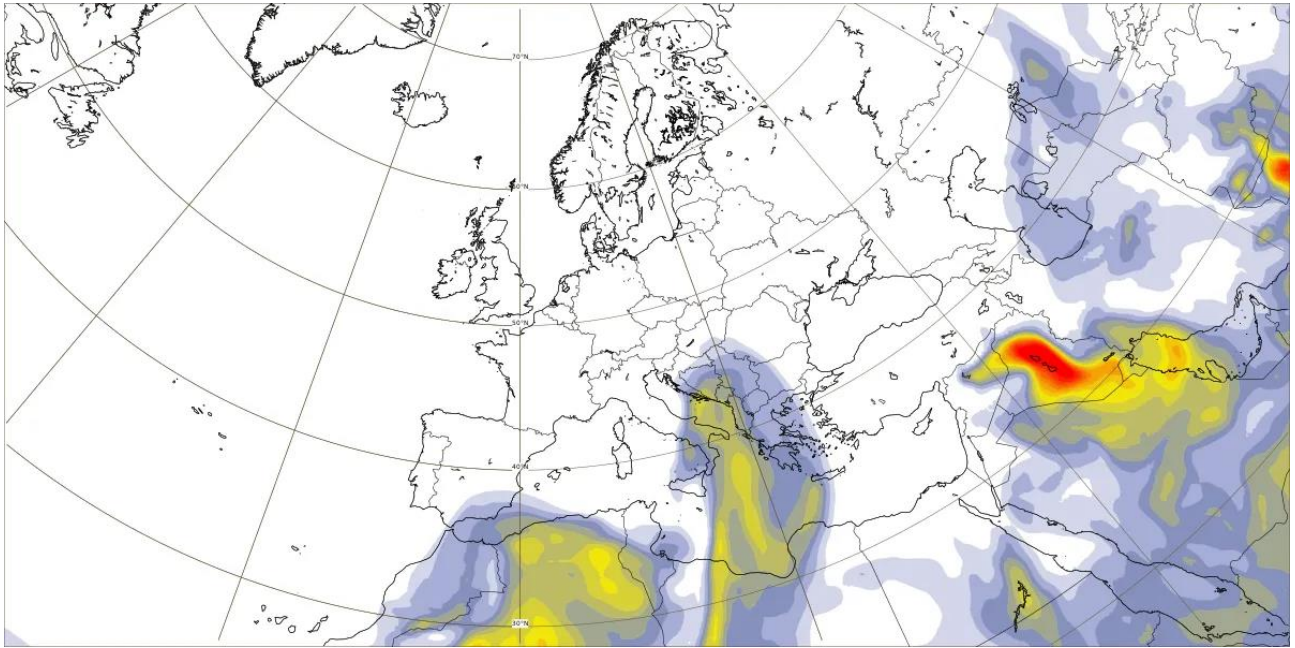

***Evoluția masei de aer încărcate cu particule de praf
26 iunie, ora 9***