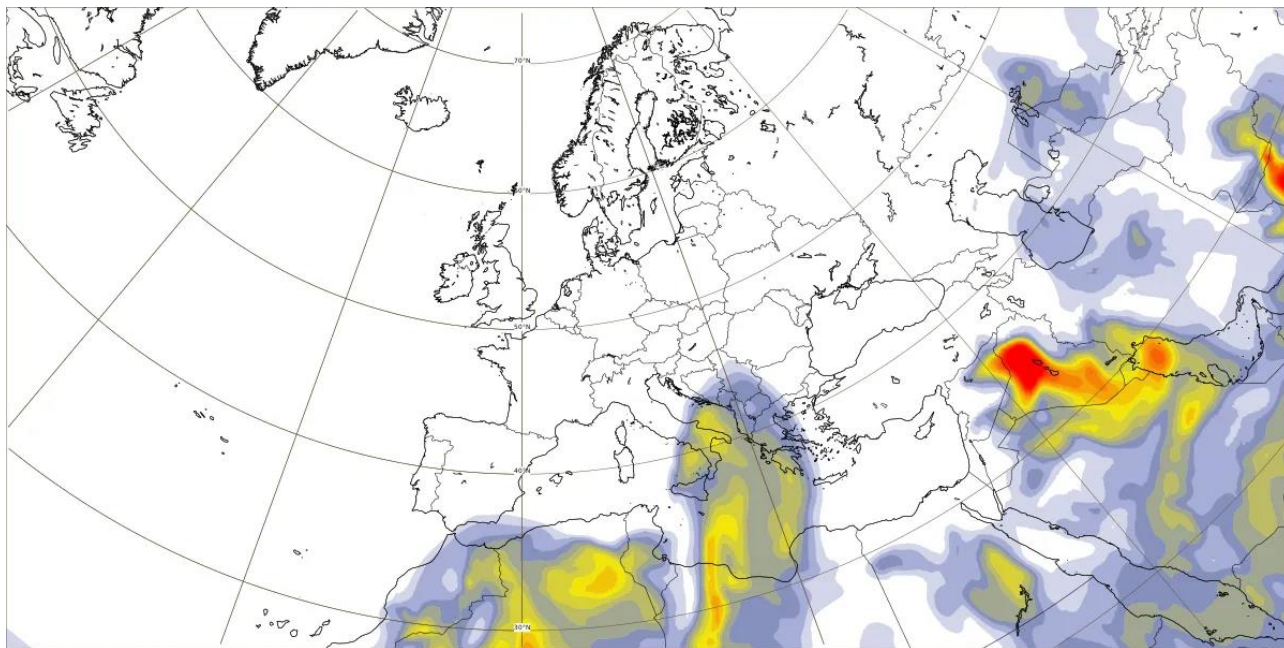

MINISTERUL MEDIULUI,
APELOR ȘI PĂDURILOR

ADMINISTRAȚIA NAȚIONALĂ
DE METEOROLOGIE

25.06.2024

Comunicat cu privire la transportul de praf saharian în zona României

În perioada 26 iunie ora 3 – 27 iunie ora 21, circulația aerului, predominant sudică, va favoriza avansul dinspre nordul Africii a unei mase de aer încărcată cu particule de praf de origine sahariană, către sud-estul Europei și deasupra României. Depunerile de praf vor putea fi observate în jumătatea de vest a țării în intervalele în care va ploua.

Joi (27 iunie), din orele serii, masa de aer încărcată cu particule de praf saharian se va îndepărta de țară.

Notă -mai multe date privind aceste informații pot fi consultate pe site-ul Serviciului de Monitorizare a Atmosferei Copernicus (CAM5):

<https://atmosphere.copernicus.eu/charts/packages/cams/products/aerosol-forecasts?base_time=202404150000&layer_name=composition_duaod550&projection=classical_europe&valid_time=202404150300>

**Evoluția masei de aer încărcate cu particule de praf
26 iunie, ora 3**