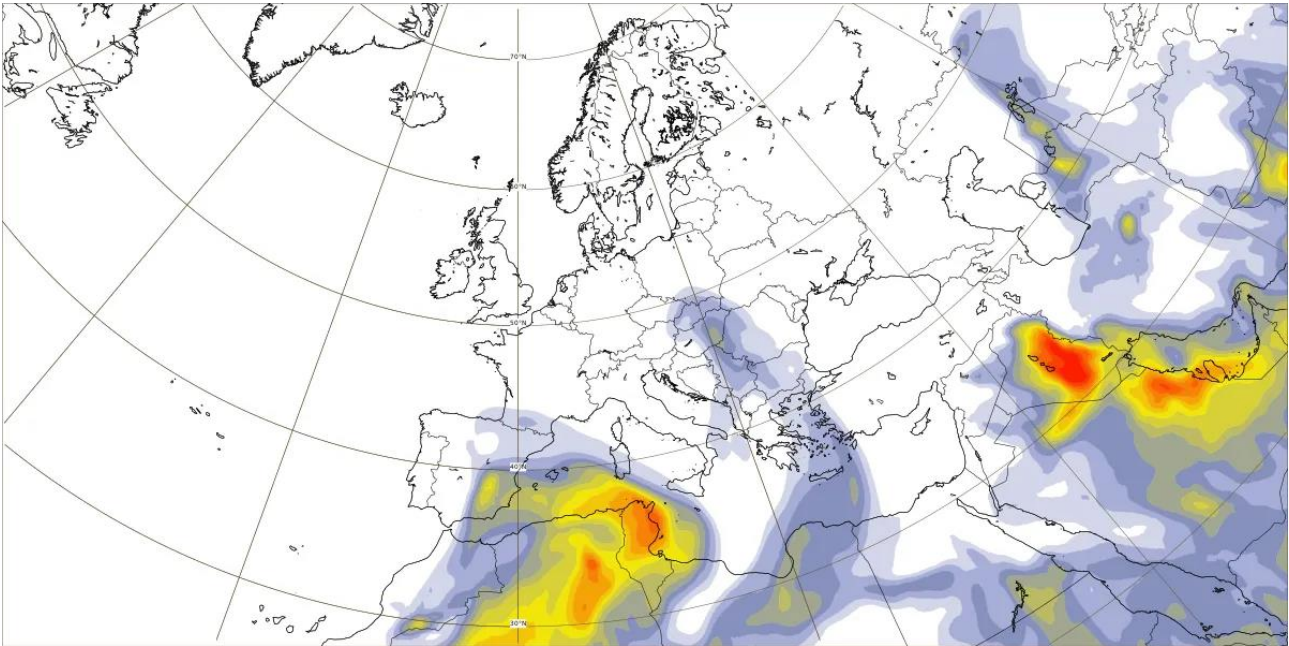

***Evoluția masei de aer încărcate cu particule de praf
27 iunie, ora 9***