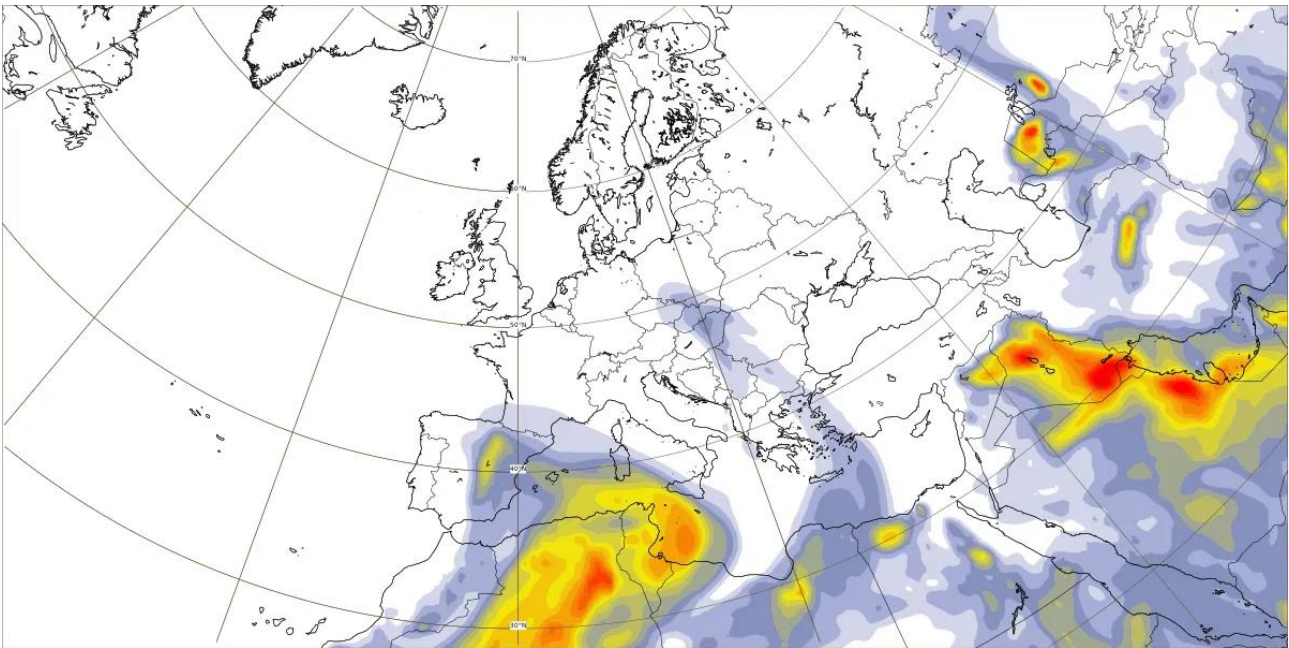

***Evoluția masei de aer încărcate cu particule de praf
27 iunie, ora 15***