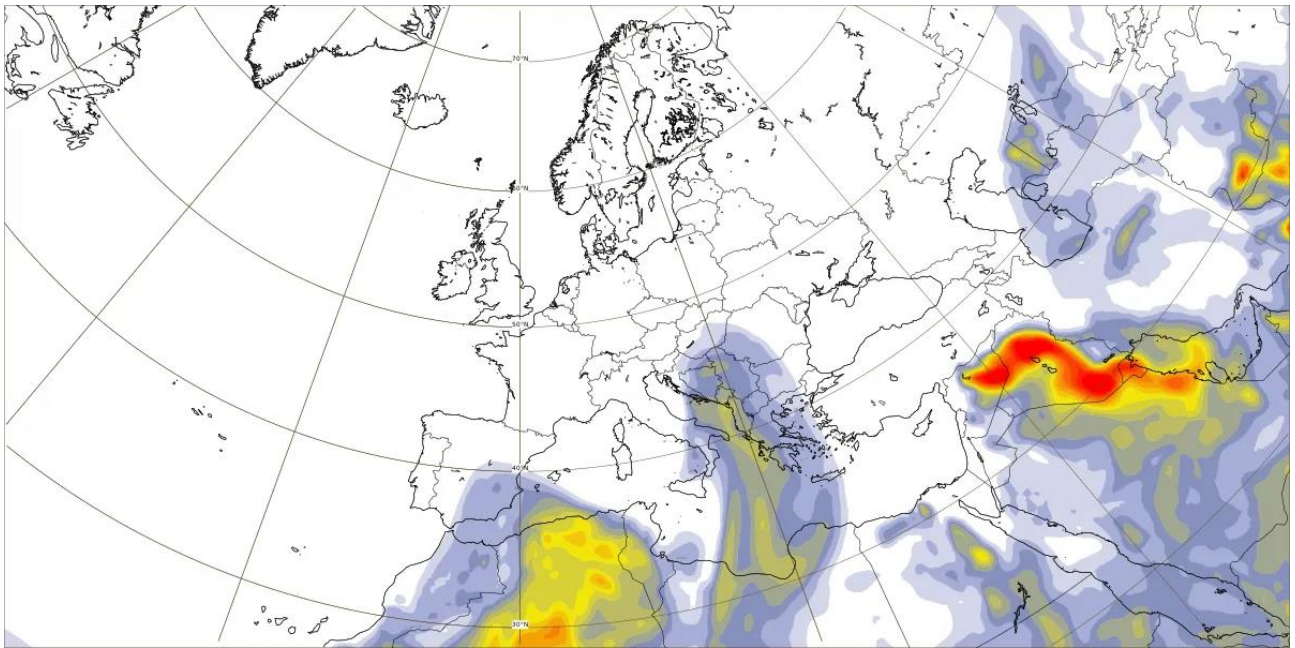

***Evoluția masei de aer încărcate cu particule de praf
26 iunie, ora 15***