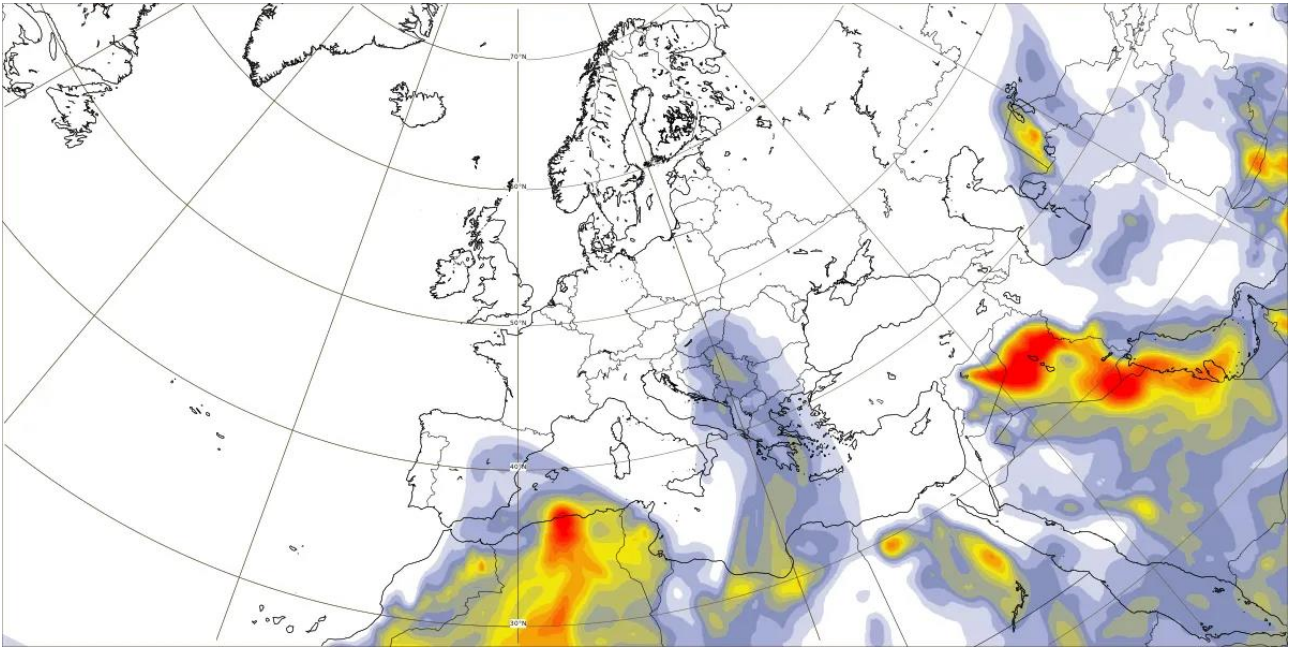

***Evoluția masei de aer încărcate cu particule de praf
26 iunie, ora 21***