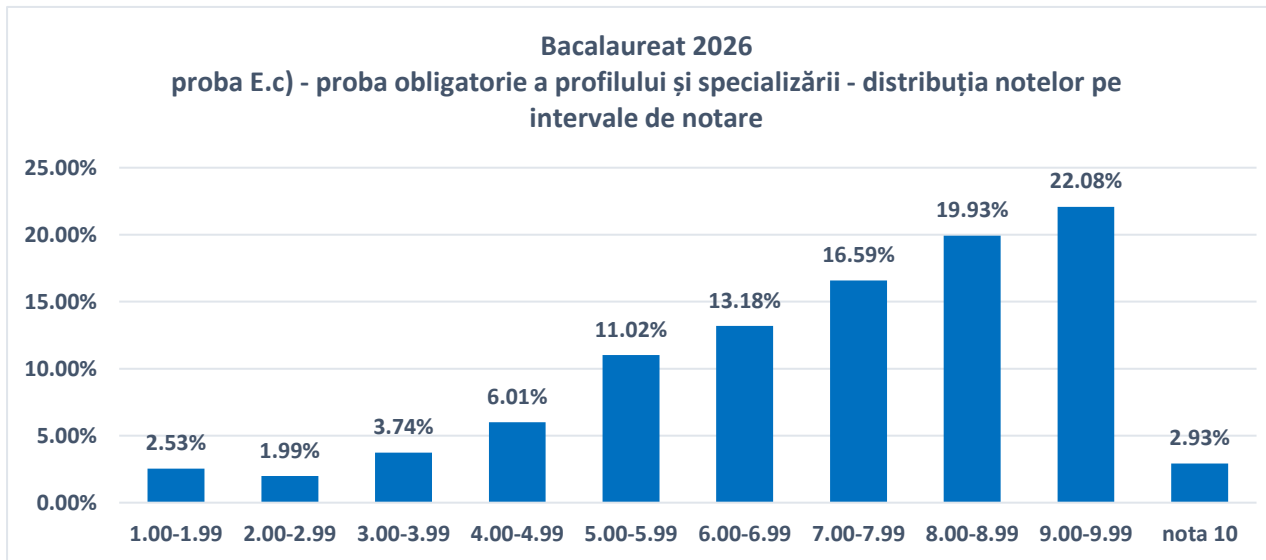

Proba E.a)

Intervale de notare	Pondere note
1.00-1.99	0.28%
2.00-2.99	0.99%
3.00-3.99	3.09%
4.00-4.99	7.22%
5.00-5.99	16.08%
6.00-6.99	16.24%
7.00-7.99	15.89%
8.00-8.99	21.63%
9.00-9.99	18.20%
nota 10	0.38%
Număr lucrări	120119
Pondere note mai mari sau egale cu 5	88.42%
Medie națională	7.17

Proba E.a) - limba și literatura română- medii pe județe

Proba E.c)

Intervale de notare	Pondere note
1.00-1.99	2.53%
2.00-2.99	1.99%
3.00-3.99	3.74%
4.00-4.99	6.01%
5.00-5.99	11.02%
6.00-6.99	13.18%
7.00-7.99	16.59%
8.00-8.99	19.93%
9.00-9.99	22.08%
nota 10	2.93%
Număr lucrări	121128
Pondere note mai mari sau egale cu 5	85.73%
Medie națională	7.26