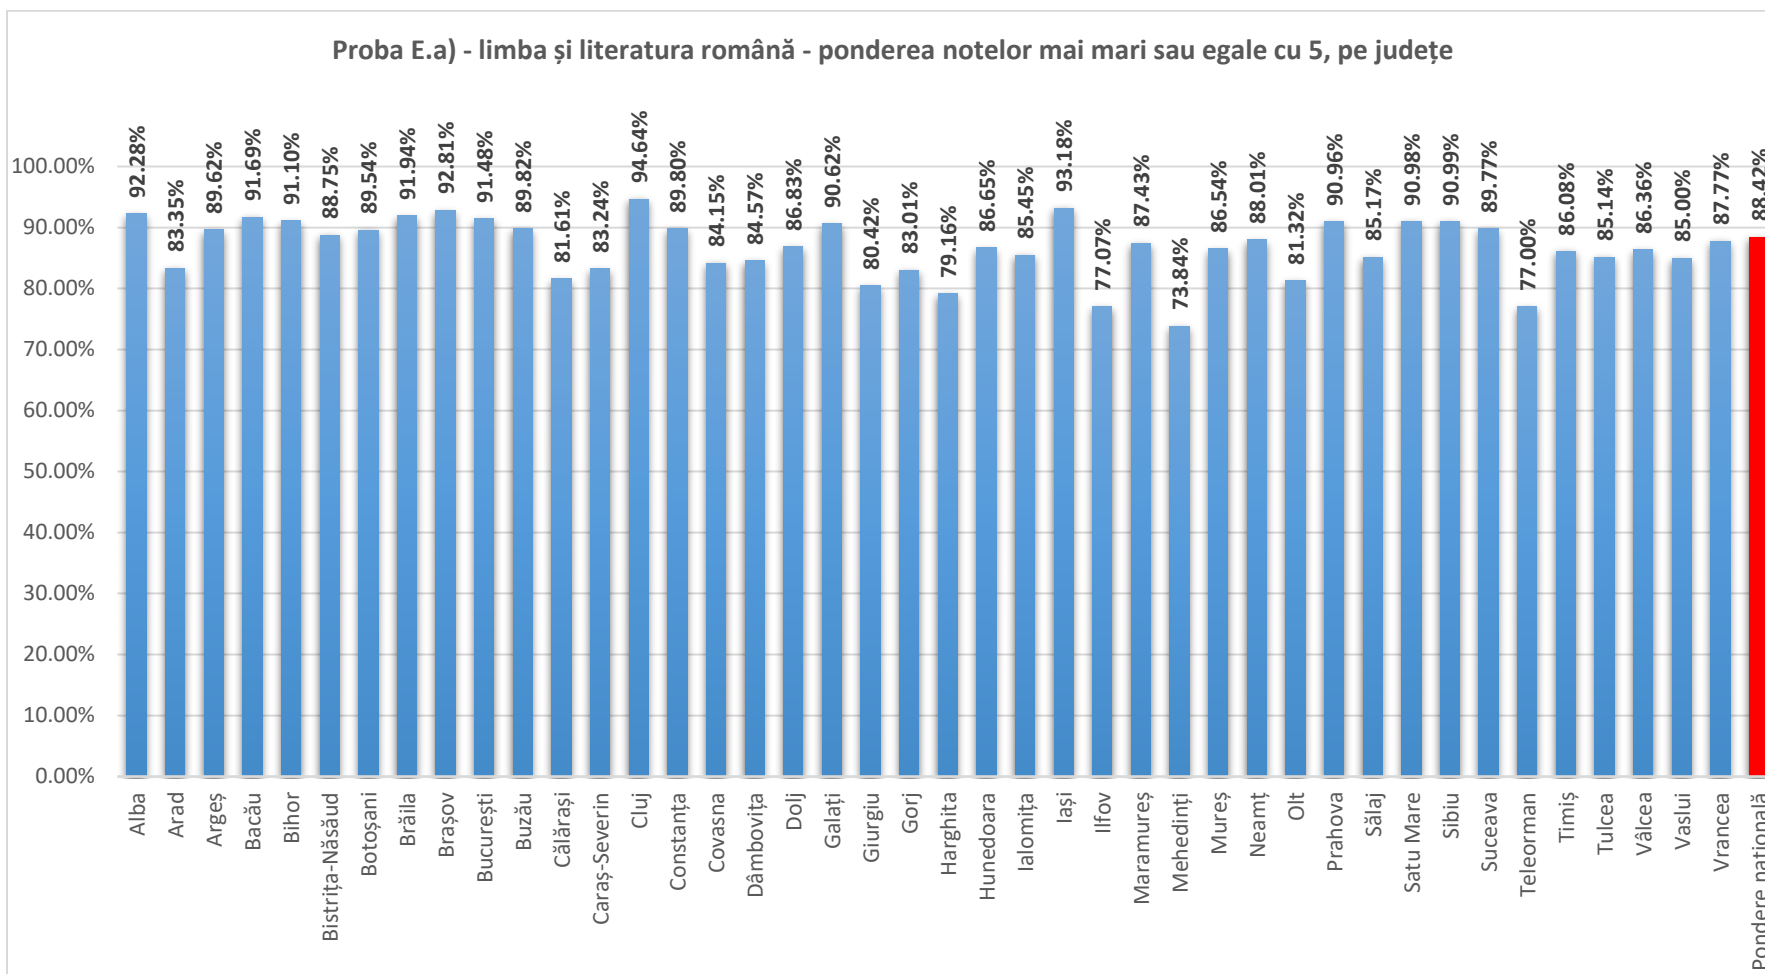

Proba E.a)

Intervale de notare	Pondere note
1.00-1.99	0.28%
2.00-2.99	0.99%
3.00-3.99	3.09%
4.00-4.99	7.22%
5.00-5.99	16.08%
6.00-6.99	16.24%
7.00-7.99	15.89%
8.00-8.99	21.63%
9.00-9.99	18.20%
nota 10	0.38%
Număr lucrări	120119
Pondere note mai mari sau egale cu 5	88.42%
Medie națională	7.17

Proba E.a) - limba și literatura română- medii pe județe

Proba E.c)

Intervale de notare	Pondere note
1.00-1.99	2.53%
2.00-2.99	1.99%
3.00-3.99	3.74%
4.00-4.99	6.01%
5.00-5.99	11.02%
6.00-6.99	13.18%
7.00-7.99	16.59%
8.00-8.99	19.93%
9.00-9.99	22.08%
nota 10	2.93%
Număr lucrări	121128
Pondere note mai mari sau egale cu 5	85.73%
Medie națională	7.26