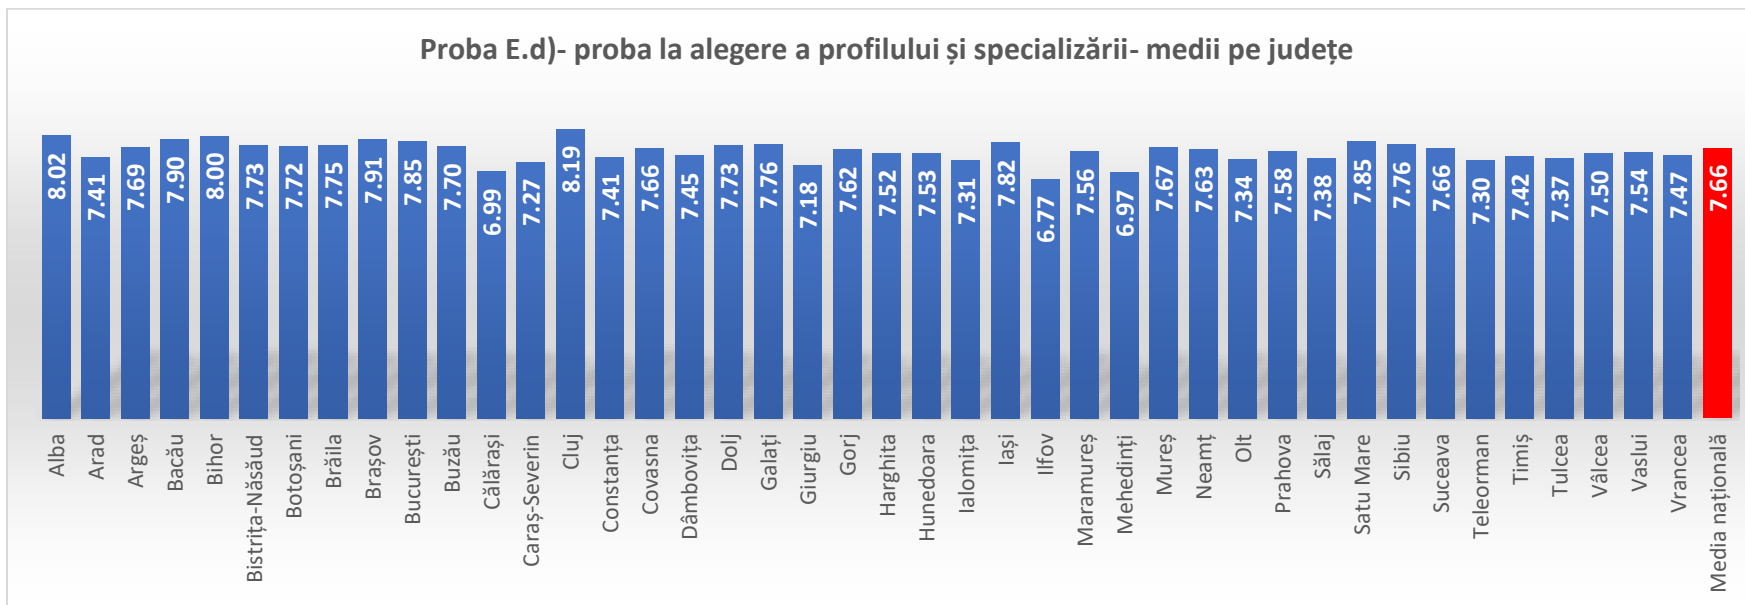

Proba E.d)- proba la alegere a profilului și specializării- medii pe județe