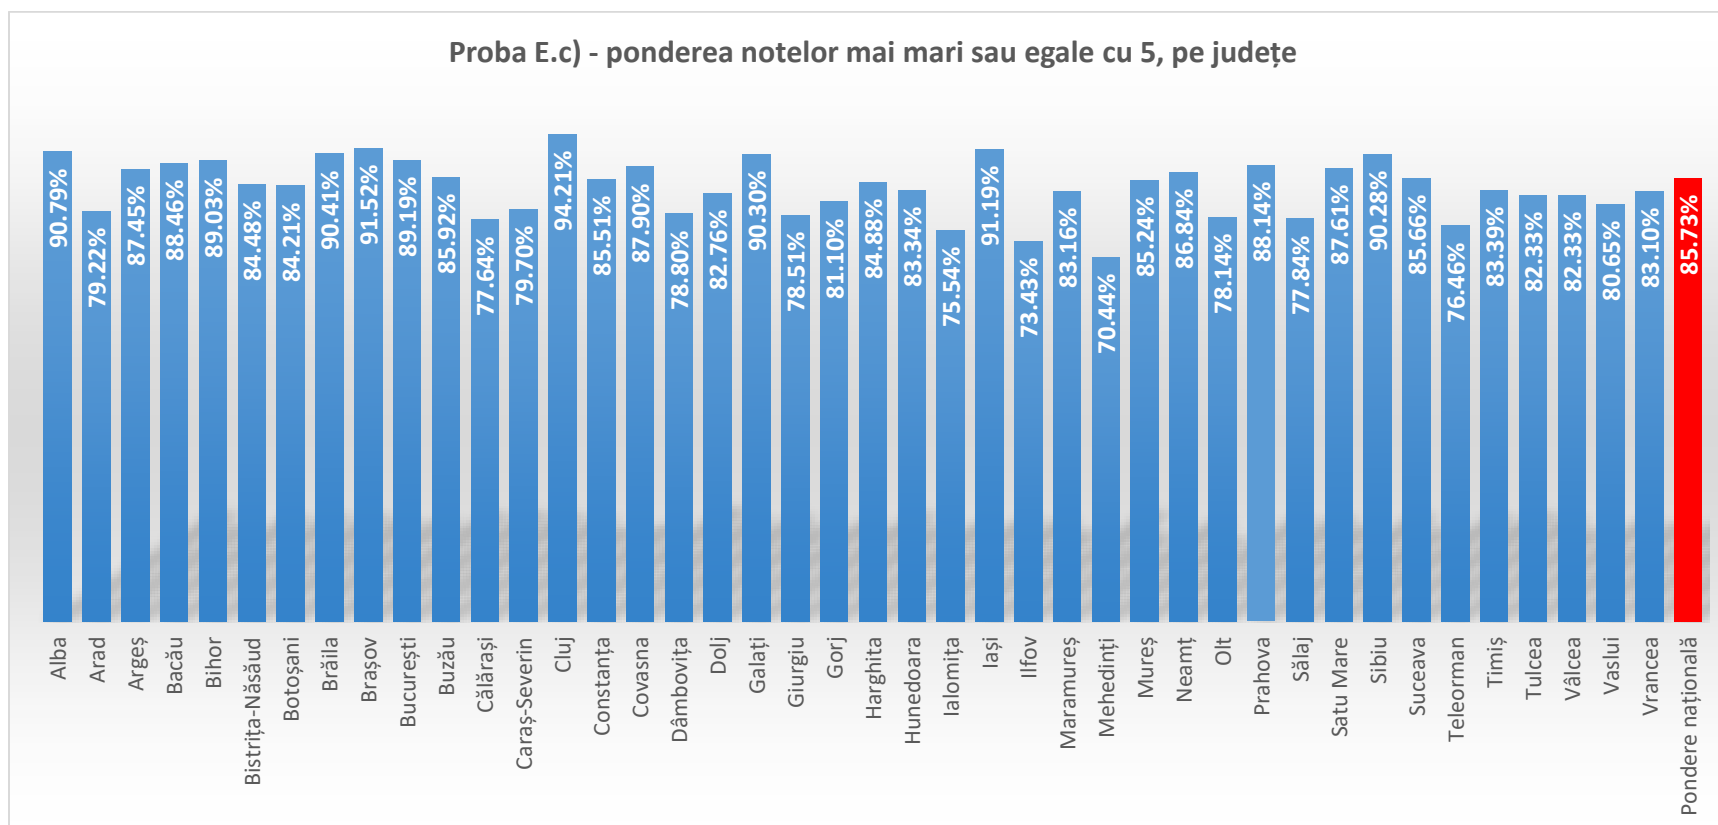

Proba E.a) - limba și literatura română- medii pe județe

Proba E.c)

Intervale de notare	Pondere note
1.00-1.99	2.53%
2.00-2.99	1.99%
3.00-3.99	3.74%
4.00-4.99	6.01%
5.00-5.99	11.02%
6.00-6.99	13.18%
7.00-7.99	16.59%
8.00-8.99	19.93%
9.00-9.99	22.08%
nota 10	2.93%
Număr lucrări	121128
Pondere note mai mari sau egale cu 5	85.73%
Medie națională	7.26

Proba E.d)

Intervale de notare	Pondere note
1.00-1.99	1.06%
2.00-2.99	2.95%
3.00-3.99	3.41%
4.00-4.99	4.21%
5.00-5.99	7.41%
6.00-6.99	10.43%
7.00-7.99	15.28%
8.00-8.99	22.51%
9.00-9.99	30.15%
nota 10	2.59%
Număr lucrări	121713
Pondere note mai mari sau egale cu 5	88.38%
Medie națională	7.66