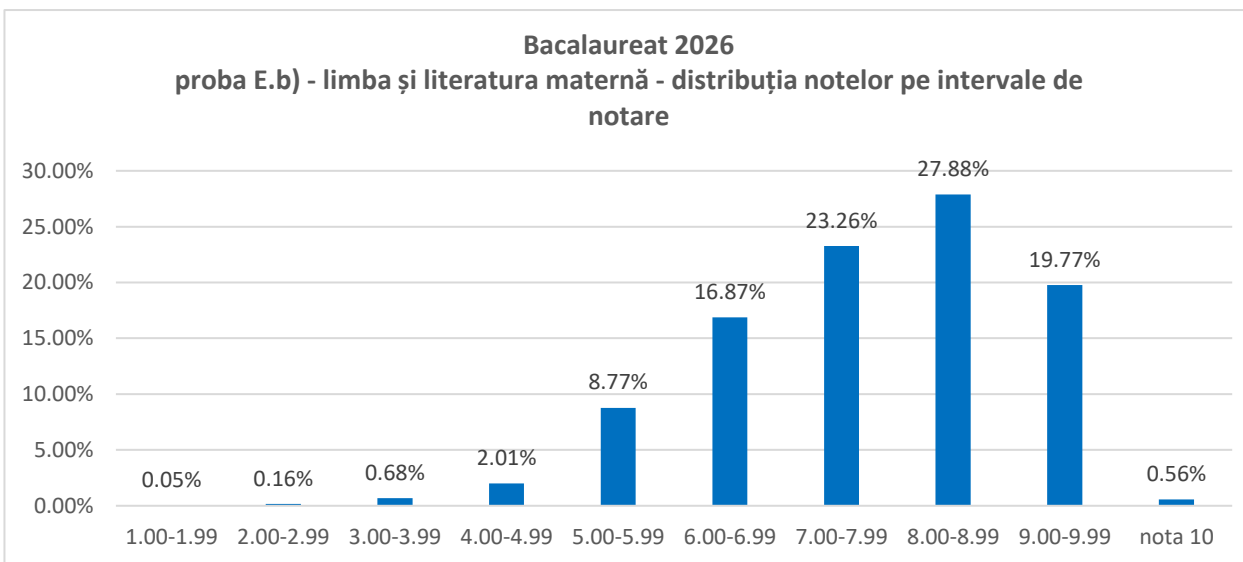

Proba E.d)- proba la alegere a profilului și specializării- medii pe județe

Proba E.d) - proba la alegere a profilului și specializării - ponderea notelor mai mari sau egale cu 5, pe județe

Proba E.b)- limba și literatura maternă

Intervale de notare	Pondere note
1.00-1.99	0.05%
2.00-2.99	0.16%
3.00-3.99	0.68%
4.00-4.99	2.01%
5.00-5.99	8.77%
6.00-6.99	16.87%
7.00-7.99	23.26%
8.00-8.99	27.88%
9.00-9.99	19.77%
nota 10	0.56%
Număr lucrări	6217
Pondere note mai mari sau egale cu 5	97.10%
Media națională	7.72

Notă

Analiza nu include rezultatele candidaților din sesiunile speciale ale olimpicilor și nici probele echivalate cu nota 10 ca urmare a premiilor la olimpiadele internaționale