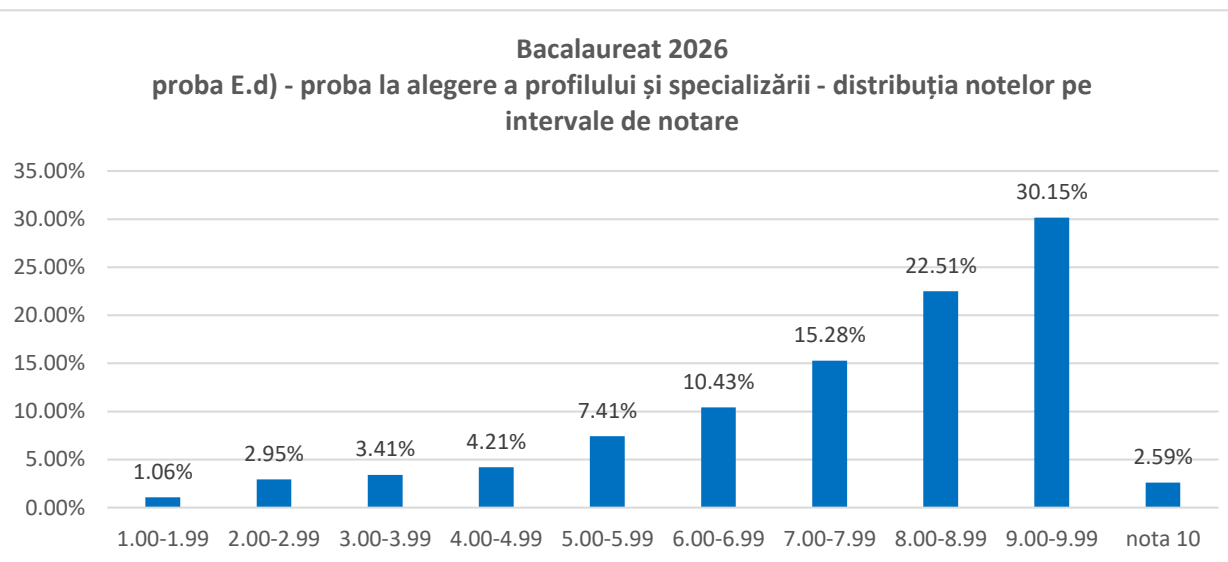

Proba E.a) - limba și literatura română- medii pe județe

Proba E.c)

Intervale de notare	Pondere note
1.00-1.99	2.53%
2.00-2.99	1.99%
3.00-3.99	3.74%
4.00-4.99	6.01%
5.00-5.99	11.02%
6.00-6.99	13.18%
7.00-7.99	16.59%
8.00-8.99	19.93%
9.00-9.99	22.08%
nota 10	2.93%
Număr lucrări	121128
Pondere note mai mari sau egale cu 5	85.73%
Medie națională	7.26

Proba E.d)

Intervale de notare	Pondere note
1.00-1.99	1.06%
2.00-2.99	2.95%
3.00-3.99	3.41%
4.00-4.99	4.21%
5.00-5.99	7.41%
6.00-6.99	10.43%
7.00-7.99	15.28%
8.00-8.99	22.51%
9.00-9.99	30.15%
nota 10	2.59%
Număr lucrări	121713
Pondere note mai mari sau egale cu 5	88.38%
Medie națională	7.66