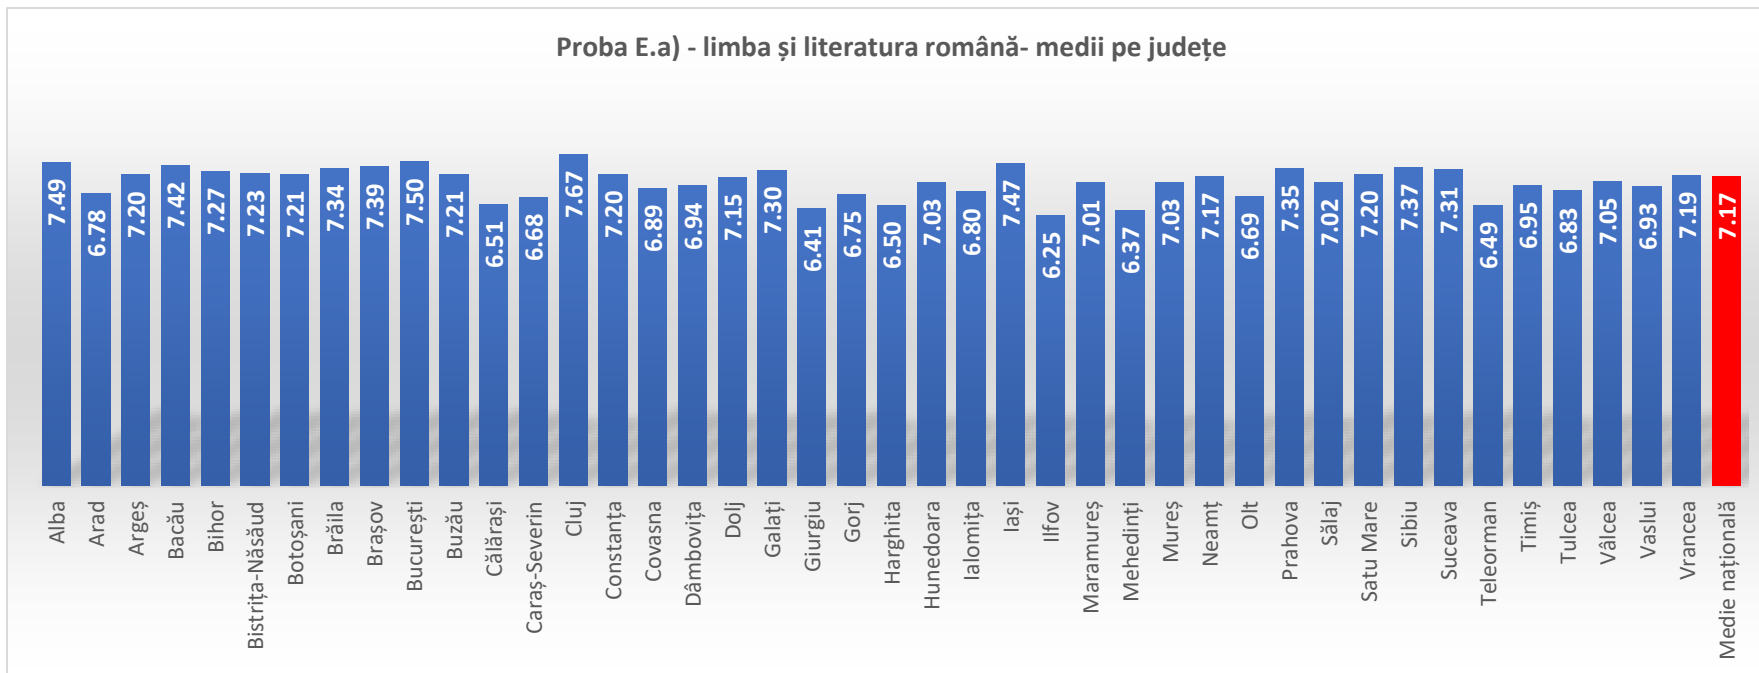

Proba E.a)

Intervale de notare	Pondere note
1.00-1.99	0.28%
2.00-2.99	0.99%
3.00-3.99	3.09%
4.00-4.99	7.22%
5.00-5.99	16.08%
6.00-6.99	16.24%
7.00-7.99	15.89%
8.00-8.99	21.63%
9.00-9.99	18.20%
nota 10	0.38%
Număr lucrări	120119
Pondere note mai mari sau egale cu 5	88.42%
Medie națională	7.17

Proba E.a) - limba și literatura română- medii pe județe

Proba E.c)

Intervale de notare	Pondere note
1.00-1.99	2.53%
2.00-2.99	1.99%
3.00-3.99	3.74%
4.00-4.99	6.01%
5.00-5.99	11.02%
6.00-6.99	13.18%
7.00-7.99	16.59%
8.00-8.99	19.93%
9.00-9.99	22.08%
nota 10	2.93%
Număr lucrări	121128
Pondere note mai mari sau egale cu 5	85.73%
Medie națională	7.26