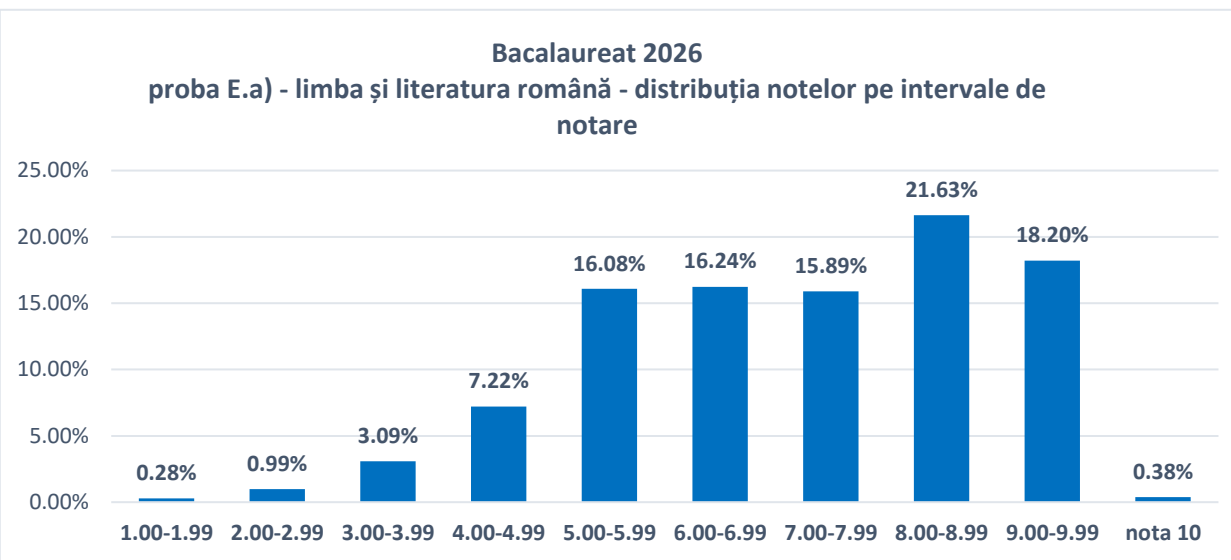

Proba E.a)

Intervale de notare	Pondere note
1.00-1.99	0.28%
2.00-2.99	0.99%
3.00-3.99	3.09%
4.00-4.99	7.22%
5.00-5.99	16.08%
6.00-6.99	16.24%
7.00-7.99	15.89%
8.00-8.99	21.63%
9.00-9.99	18.20%
nota 10	0.38%
Număr lucrări	120119
Pondere note mai mari sau egale cu 5	88.42%
Medie națională	7.17

Proba E.a) - limba și literatura română- medii pe județe

Proba E.c)

Intervale de notare	Pondere note
1.00-1.99	2.53%
2.00-2.99	1.99%
3.00-3.99	3.74%
4.00-4.99	6.01%
5.00-5.99	11.02%
6.00-6.99	13.18%
7.00-7.99	16.59%
8.00-8.99	19.93%
9.00-9.99	22.08%
nota 10	2.93%
Număr lucrări	121128
Pondere note mai mari sau egale cu 5	85.73%
Medie națională	7.26