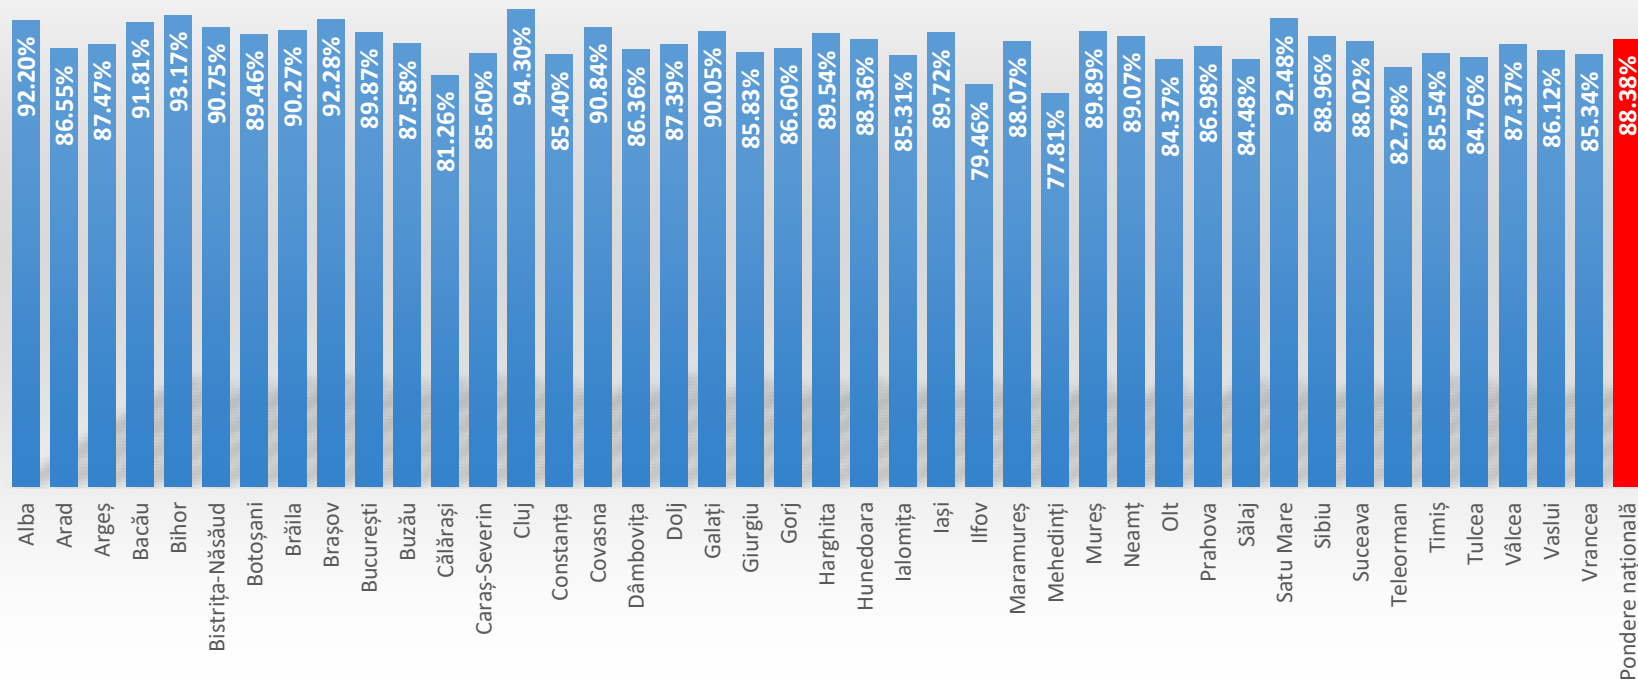

Proba E.d)

Intervale de notare	Pondere note
1.00-1.99	1.06%
2.00-2.99	2.95%
3.00-3.99	3.41%
4.00-4.99	4.21%
5.00-5.99	7.41%
6.00-6.99	10.43%
7.00-7.99	15.28%
8.00-8.99	22.51%
9.00-9.99	30.15%
nota 10	2.59%
Număr lucrări	121713
Pondere note mai mari sau egale cu 5	88.38%
Medie națională	7.66

Proba E.d)- proba la alegere a profilului și specializării- medii pe județe

Proba E.d) - proba la alegere a profilului și specializării - ponderea notelor mai mari sau egale cu 5, pe județe

Proba E.b)- limba și literatura maternă